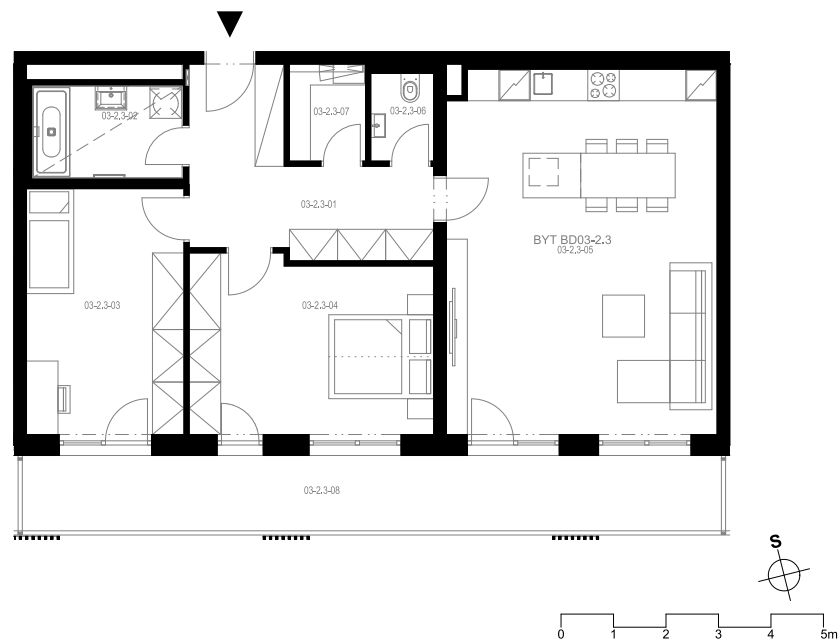

Rezidence Engerth

Byt 3.2.3

3+kk, 2.NP

Podlahová plocha 92,64 m²

Užitná plocha 87,14 m²

		plocha (m ²)
1.01	Hala	11,4
1.02	Koupelna	4,9
1.03	Pokoj	14,3
1.04	Pokoj	15,7
1.05	Obytná místnost	36,1
1.06	WC	2,0
1.07	Komora	2,7
1.08	Lodžie	20,8