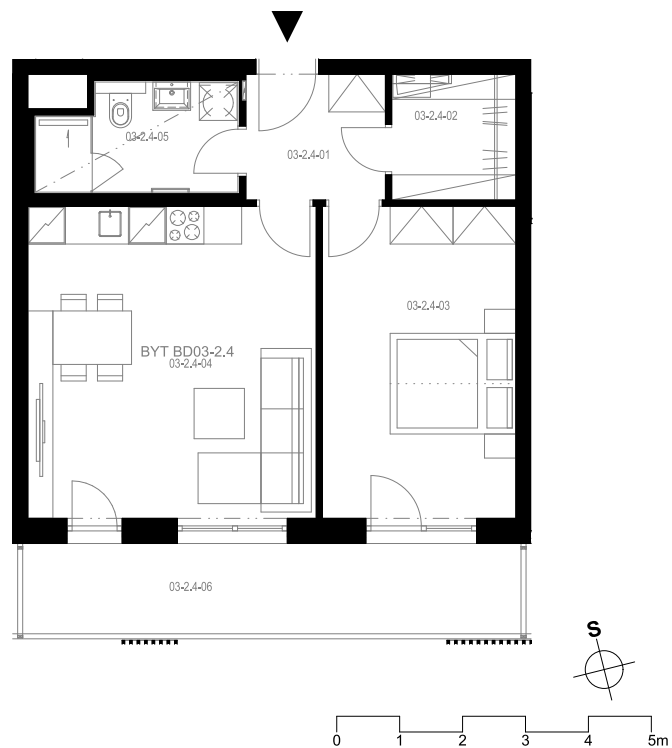

Rezidence Engerth

Byt 3.2.4

2+kk, 2.NP

Podlahová plocha 54,79 m²

Užitná plocha 51,97 m²

		plocha (m ²)
1.01	Hala	4,4
1.02	Komora	4,0
1.03	Pokoj	15,5
1.04	Obytná místnost	23,1
1.05	Koupelna	5,1
1.06	Lodžie	12,3