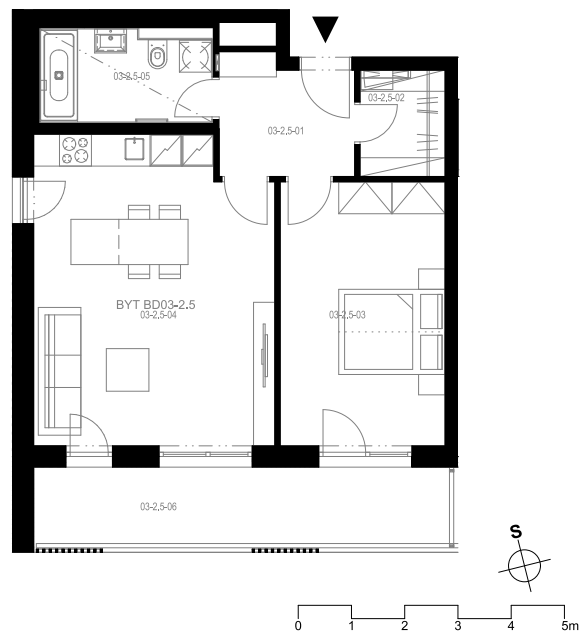

## Byt 3.2.5

2+kk, 2.NP

Podlahová plocha 58,8 m<sup>2</sup>

Užitná plocha 55,8 m<sup>2</sup>

		plocha (m <sup>2</sup> )
1.01	Hala	5,5
1.02	Komora	3,2
1.03	Pokoj	15,6
1.04	Obytná místnost	25,9
1.05	Koupelna	5,6
1.06	Lodžie	12,1