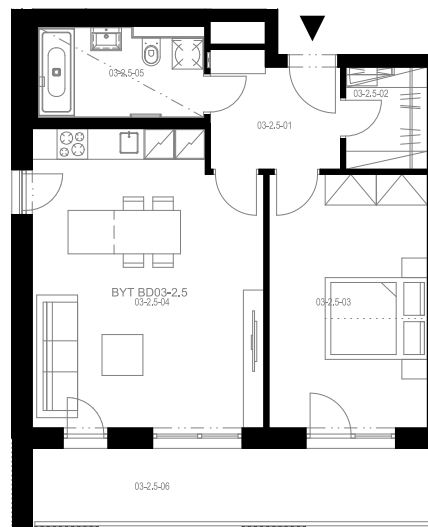

## Byt 3.2.5

2+kk, 2.NP

Podlahová plocha 58,8 m<sup>2</sup>

Užitná plocha 55,8 m<sup>2</sup>

		plocha (m <sup>2</sup> )
1.01	Hala	5,5
1.02	Komora	3,2
1.03	Pokoj	15,6
1.04	Obytná místnost	25,9
1.05	Koupelna	5,6
1.06	Lodžie	12,1