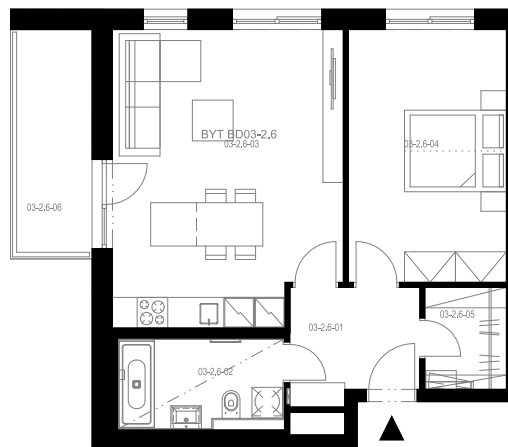

## Byt 3.2.6

2+kk, 2.NP

Podlahová plocha 58,38 m<sup>2</sup>

Užitná plocha 55,39 m<sup>2</sup>

		plocha (m <sup>2</sup> )
1.01	Hala	5,5
1.02	Koupelna	5,6
1.03	Obytná místnost	25,7
1.04	Pokoj	15,4
1.05	Komora	3,2
1.06	Balkon	6,8