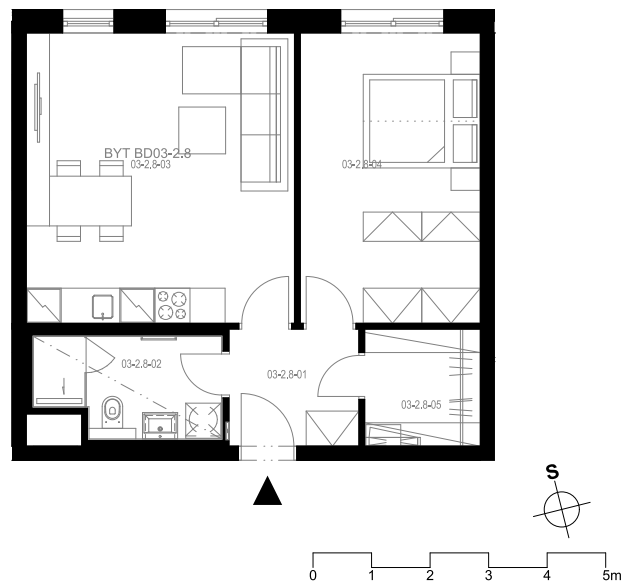

Rezidence Engerth

Byt 3.2.8

2+kk, 2.NP

Podlahová plocha 54,26 m²

Užitná plocha 51,46 m²

		plocha (m ²)
1.01	Hala	4,4
1.02	Koupelna	5,1
1.03	Obytná místnost	22,7
1.04	Pokoj	15,3
1.05	Komora	4,0

EBM