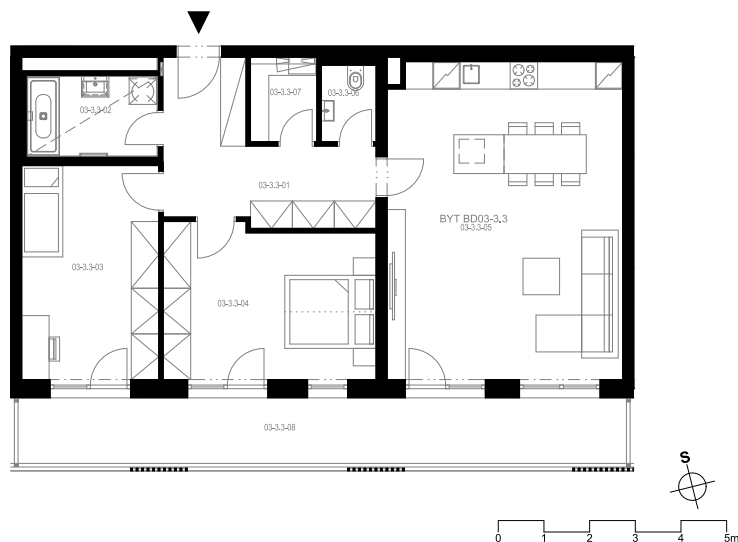

Rezidence Engerth

Byt 3.3.3

3+kk, 3.NP

Podlahová plocha 92,64 m²

Užitná plocha 87,08 m²

		plocha (m ²)
1.01	Hala	11,4
1.02	Koupelna	4,9
1.03	Pokoj	14,3
1.04	Pokoj	15,7
1.05	Obytná místnost	36,1
1.06	WC	1,9
1.07	Komora	2,7
1.08	Lodžie	20,7