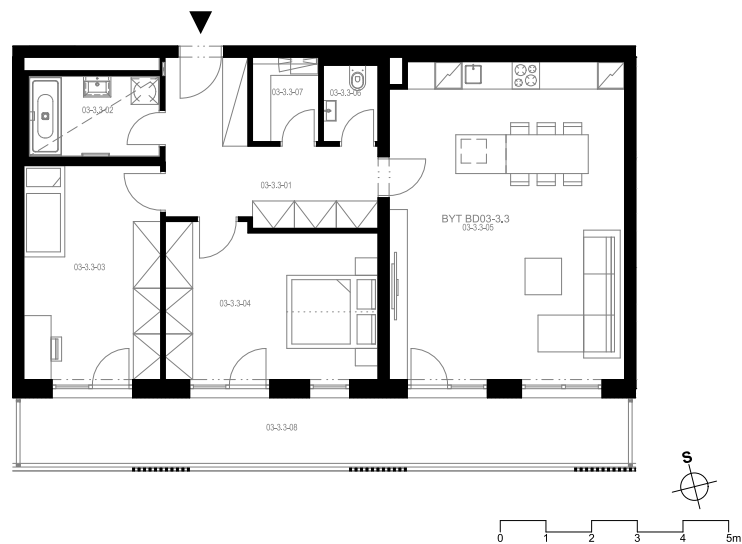

Rezidence Engerth

Byt 3.3.3

3+kk, 3.NP

Podlahová plocha 92,64 m²

Užitná plocha 87,08 m²

		plocha (m ²)
1.01	Hala	11,4
1.02	Koupelna	4,9
1.03	Pokoj	14,3
1.04	Pokoj	15,7
1.05	Obytná místnost	36,1
1.06	WC	1,9
1.07	Komora	2,7
1.08	Lodžie	20,7