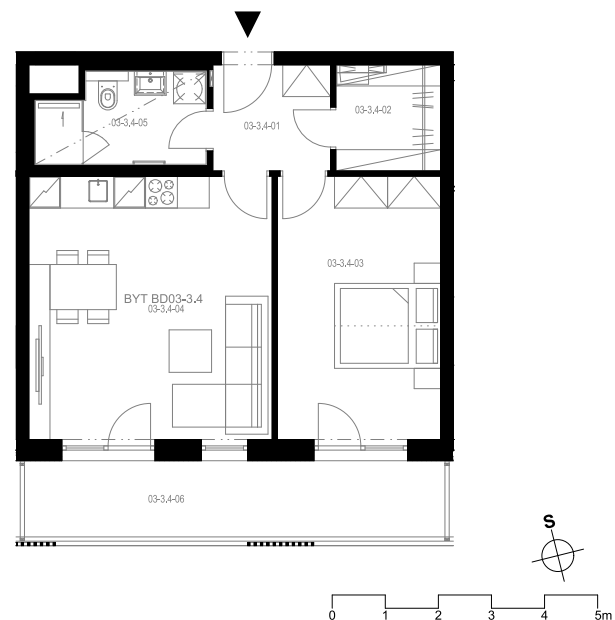

Rezidence Engerth

Byt 3.3.4

2+kk, 3.NP

Podlahová plocha 54,79 m²

Užitná plocha 51,99 m²

		plocha (m2)
1.01	Hala	4,4
1.02	Komora	4,0
1.03	Pokoj	15,5
1.04	Obytná místnost	23,1
1.05	Koupelna	5,1
1.06	Lodžie	12,2