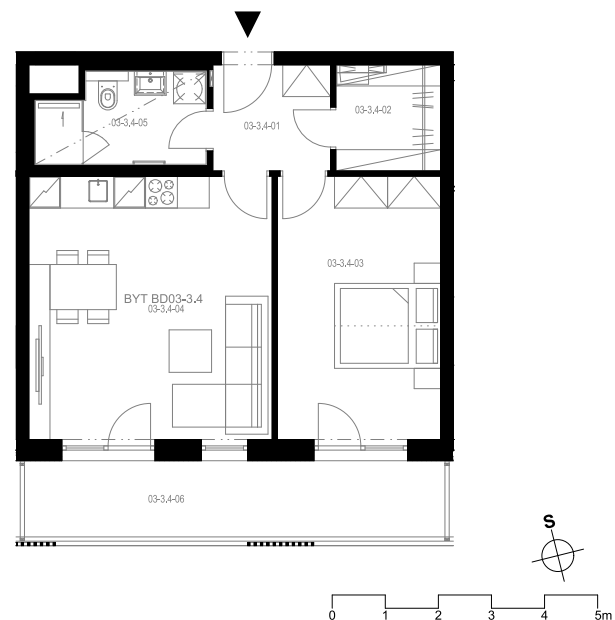

Rezidence Engerth

Byt 3.3.4

2+kk, 3.NP

Podlahová plocha 54,79 m²

Užitná plocha 51,99 m²

		plocha (m ²)
1.01	Hala	4,4
1.02	Komora	4,0
1.03	Pokoj	15,5
1.04	Obytná místnost	23,1
1.05	Koupelna	5,1
1.06	Lodžie	12,2