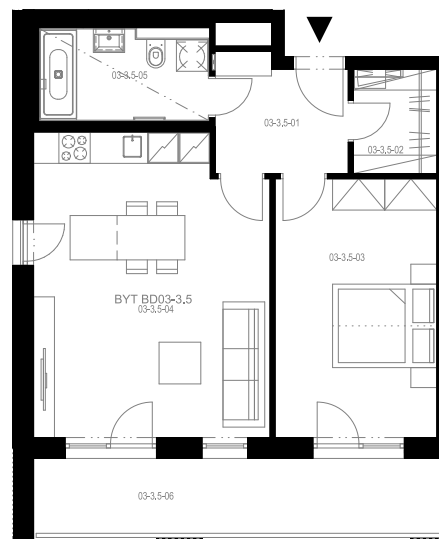

Rezidence Engerth

Byt 3.3.5

2+kk, 3.NP

Podlahová plocha 58,80 m²

Užitná plocha 55,81 m²

		plocha (m ²)
1.01	Hala	5,5
1.02	Komora	3,2
1.03	Pokoj	15,6
1.04	Obytná místnost	25,9
1.05	Koupelna	5,6
1.06	Lodžie	12,1