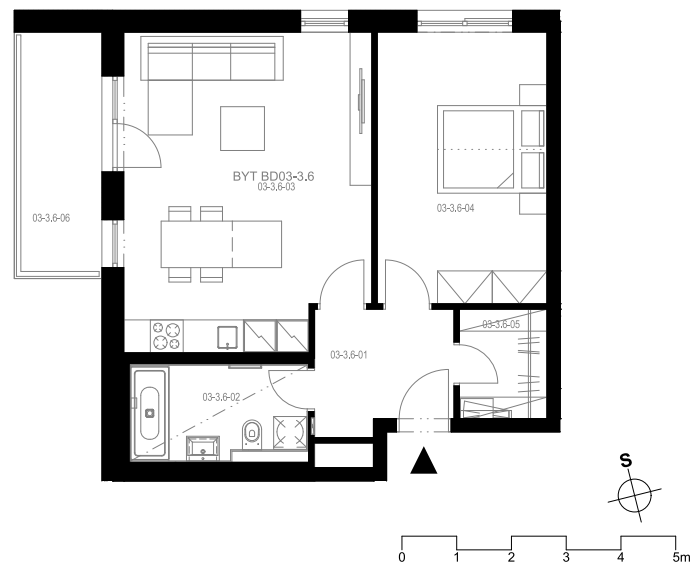

Rezidence Engerth

Byt 3.3.6

2+kk, 3.NP

Podlahová plocha **58,49 m²**

Užitná plocha 55,49 m²

		plocha (m2)
1.01	Hala	5,5
1.02	Koupelna	5,6
1.03	Obytná místnost	25,8
1.04	Pokoj	15,4
1.05	Komora	3,2
1.06	Balkon	7,0