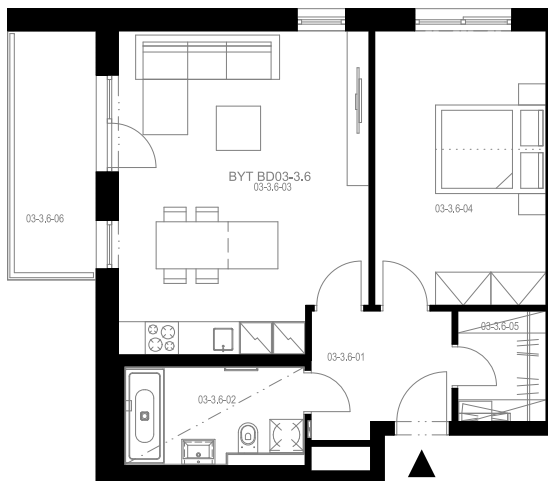

## Byt 3.3.6

2+kk, 3.NP

Podlahová plocha **58,49 m<sup>2</sup>**

Užitná plocha 55,49 m<sup>2</sup>

		plocha (m2)
1.01	Hala	5,5
1.02	Koupelna	5,6
1.03	Obytná místnost	25,8
1.04	Pokoj	15,4
1.05	Komora	3,2
1.06	Balkon	7,0