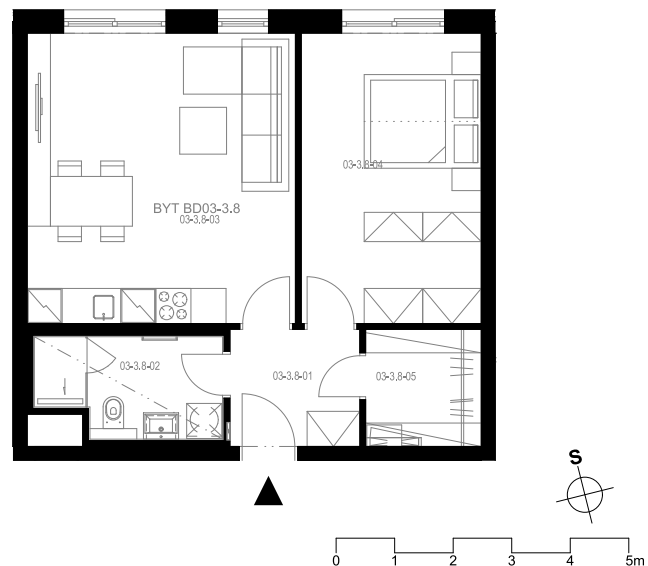

## Byt 3.3.8

2+kk, 3.NP

Podlahová plocha 54,26 m<sup>2</sup>

Užitná plocha 51,46 m<sup>2</sup>

		plocha (m2)
1.01	Hala	4,4
1.02	Koupelna	5,1
1.03	Obytná místnost	22,7
1.04	Pokoj	15,3
1.05	Komora	4,0

**EBM**