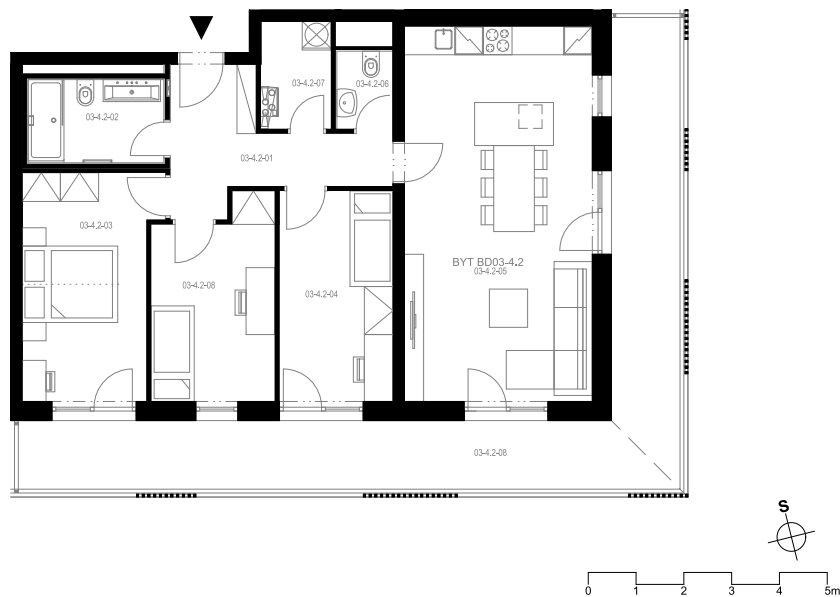

Rezidence Engerth

Byt 3.4.2

4+kk, 4.NP

Podlahová plocha 90,19 m²

Užitná plocha 84,15 m²

		plocha (m ²)
1.01	Hala	8,6
1.02	Koupelna	4,9
1.03	Pokoj	13,1
1.04	Pokoj	10,7
1.05	Obytná místnost	31,4
1.06	WC	1,9
1.07	Komora	3,3
1.08	Pokoj	10,3
1.09	Lodžie	33,8