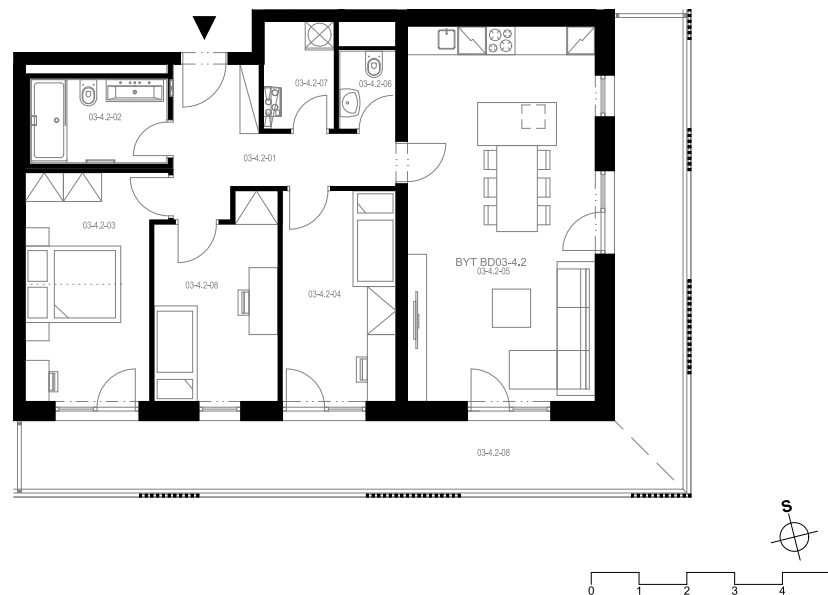

Rezidence Engerth

Byt 3.4.2

4+kk, 4.NP

Podlahová plocha 90,19 m²

Užitná plocha 84,15 m²

| | | plocha (m ²) |
|------|-----------------|--------------------------|
| 1.01 | Hala | 8,6 |
| 1.02 | Koupelna | 4,9 |
| 1.03 | Pokoj | 13,1 |
| 1.04 | Pokoj | 10,7 |
| 1.05 | Obytná místnost | 31,4 |
| 1.06 | WC | 1,9 |
| 1.07 | Komora | 3,3 |
| 1.08 | Pokoj | 10,3 |
| 1.09 | Lodžie | 33,8 |