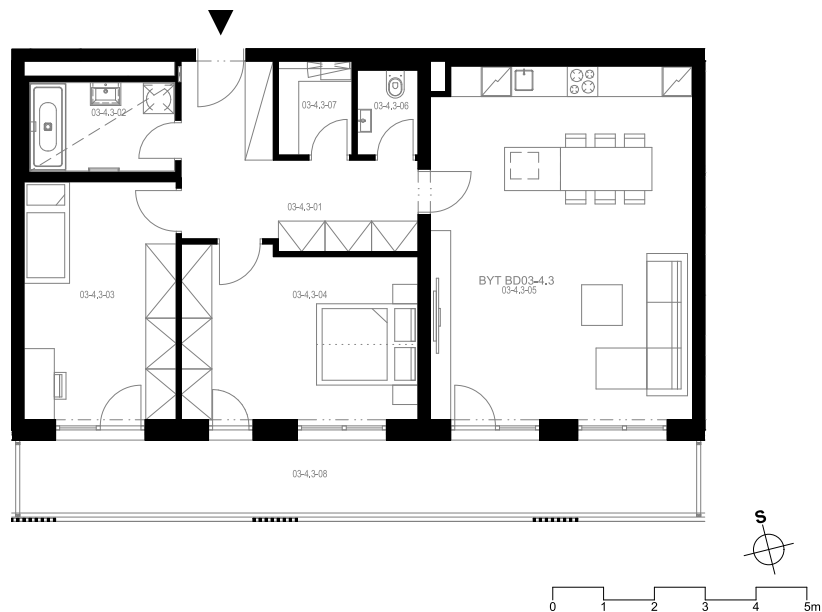

Rezidence Engerth

Byt 3.4.3

3+kk, 4.NP

Podlahová plocha 92,64 m²

Užitná plocha 87,14 m²

		plocha (m2)
1.01	Hala	11,4
1.02	Koupelna	4,9
1.03	Pokoj	14,3
1.04	Pokoj	15,7
1.05	Obytná místnost	36,1
1.06	WC	2,0
1.07	Komora	2,7
1.08	Lodžie	20,8