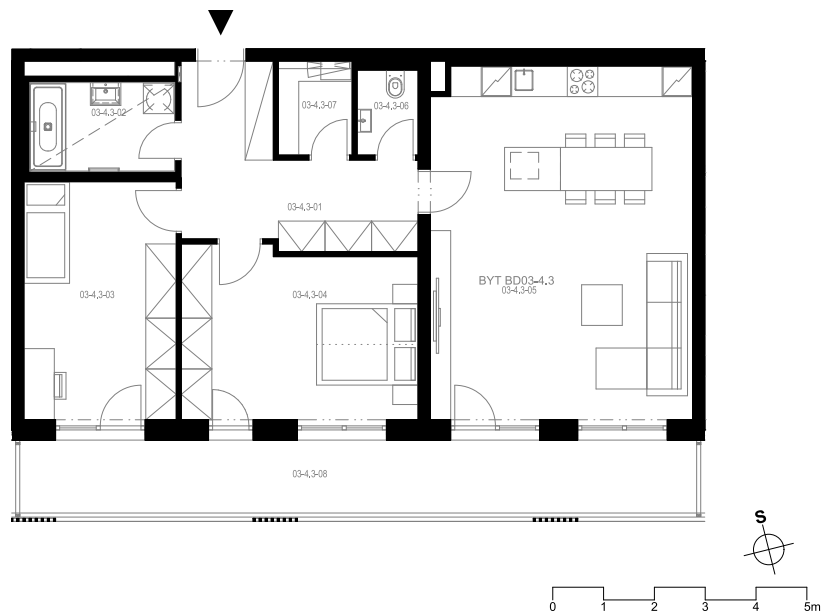

Rezidence Engerth

Byt 3.4.3

3+kk, 4.NP

Podlahová plocha 92,64 m²

Užitná plocha 87,14 m²

		plocha (m ²)
1.01	Hala	11,4
1.02	Koupelna	4,9
1.03	Pokoj	14,3
1.04	Pokoj	15,7
1.05	Obytná místnost	36,1
1.06	WC	2,0
1.07	Komora	2,7
1.08	Lodžie	20,8