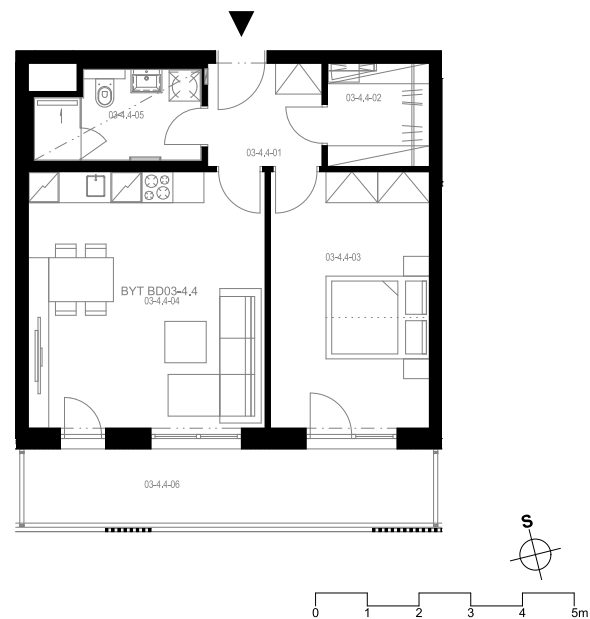

## Byt 3.4.4

2+kk, 4.NP

Podlahová plocha 54,79 m<sup>2</sup>

Užitná plocha 51,97 m<sup>2</sup>

		plocha (m2)
1.01	Hala	4,4
1.02	Komora	4,0
1.03	Pokoj	15,5
1.04	Obytná místnost	23,1
1.05	Koupelna	5,1
1.06	Lodžie	12,3