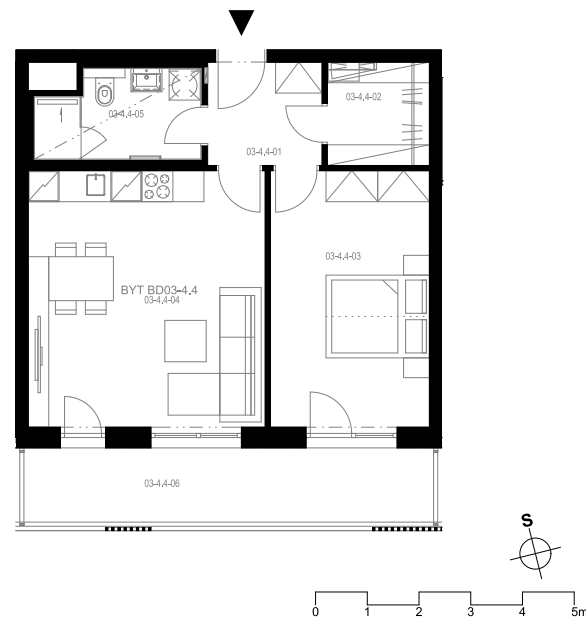

Rezidence Engerth

Byt 3.4.4

2+kk, 4.NP

Podlahová plocha 54,79 m²

Užitná plocha 51,97 m²

		plocha (m2)
1.01	Hala	4,4
1.02	Komora	4,0
1.03	Pokoj	15,5
1.04	Obytná místnost	23,1
1.05	Koupelna	5,1
1.06	Lodžie	12,3