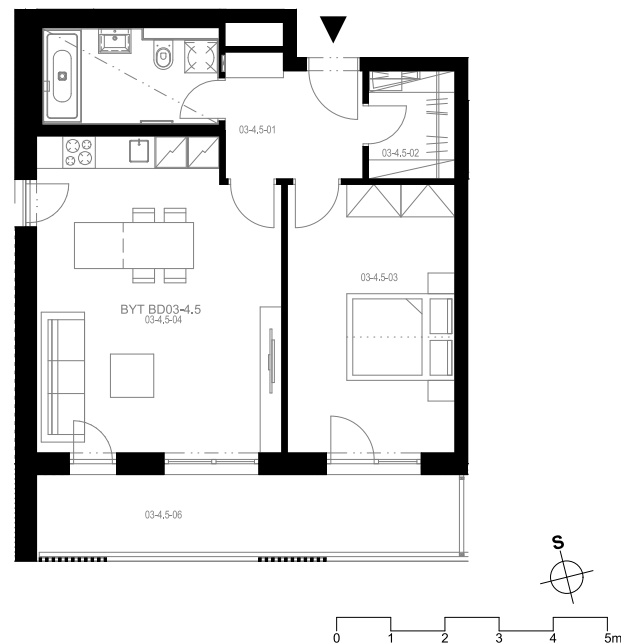

Rezidence Engerth

Byt 3.4.5

2+kk, 4.NP

Podlahová plocha 58,80 m²

Užitná plocha 55,81 m²

		plocha (m2)
1.01	Hala	5,5
1.02	Komora	3,2
1.03	Pokoj	15,6
1.04	Obytná místnost	25,9
1.05	Koupelna	5,6
1.06	Lodžie	12,1