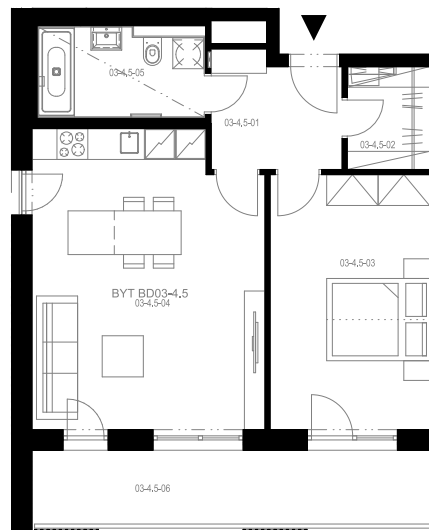

Rezidence Engerth

Byt 3.4.5

2+kk, 4.NP

Podlahová plocha 58,80 m²

Užitná plocha 55,81 m²

		plocha (m2)
1.01	Hala	5,5
1.02	Komora	3,2
1.03	Pokoj	15,6
1.04	Obytná místnost	25,9
1.05	Koupelna	5,6
1.06	Lodžie	12,1