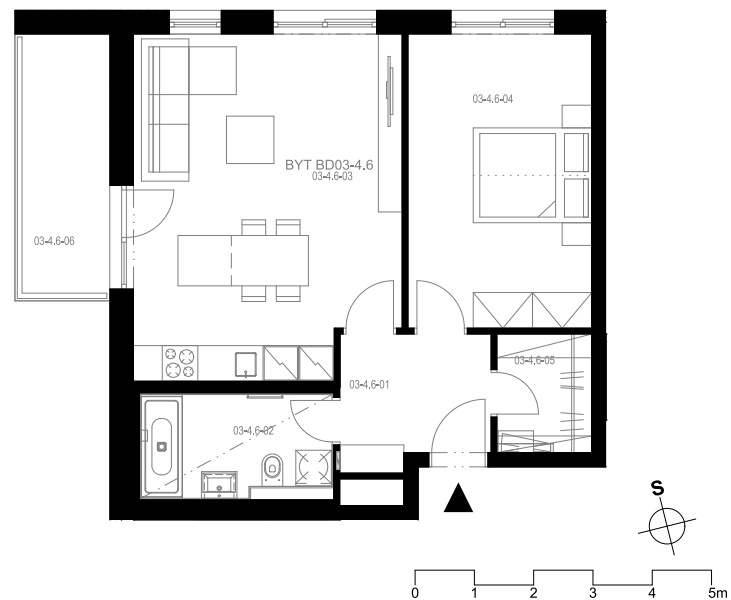

## Byt 3.4.6

2+kk, 4.NP

Podlahová plocha 58,38 m<sup>2</sup>

Užitná plocha 55,39 m<sup>2</sup>

		plocha (m <sup>2</sup> )
1.01	Hala	5,5
1.02	Koupelna	5,6
1.03	Obytná místnost	25,7
1.04	Pokoj	15,4
1.05	Komora	3,2
1.06	Balkon	6,8