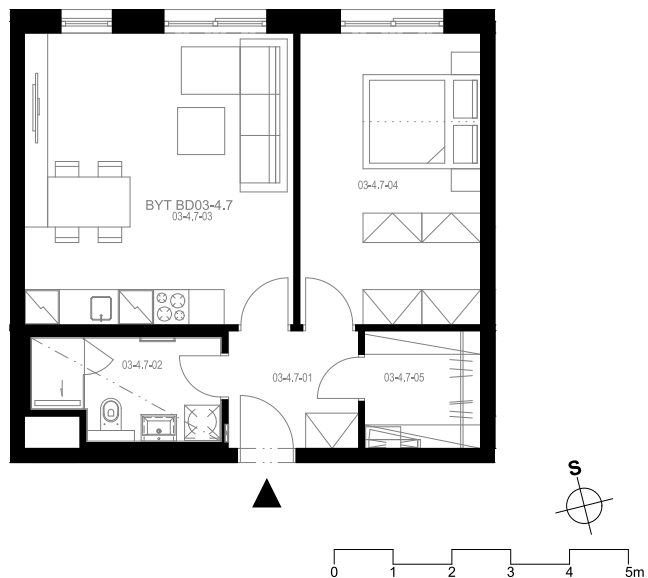

Rezidence Engerth

Byt 3.4.7

2+kk, 4.NP

Podlahová plocha 54,26 m²

Užitná plocha 51,46 m²

		plocha (m2)
1.01	Hala	4,4
1.02	Koupelna	5,1
1.03	Obytná místnost	22,7
1.04	Pokoj	15,3
1.05	Komora	4,0

EBM