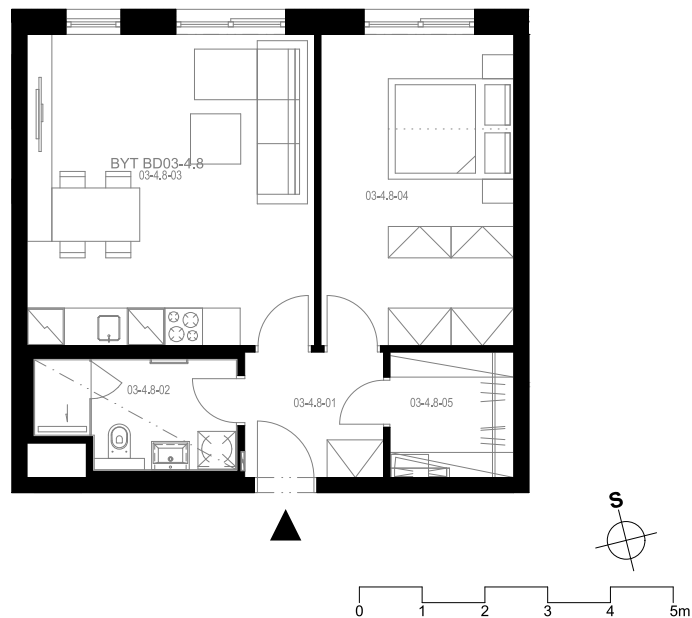

Rezidence Engerth

Byt 3.4.8

2+kk, 4.NP

Podlahová plocha 54,26 m²

Užitná plocha 51,46 m²

		plocha (m ²)
1.01	Hala	4,4
1.02	Koupelna	5,1
1.03	Obytná místnost	22,7
1.04	Pokoj	15,3
1.05	Komora	4,0

EBM