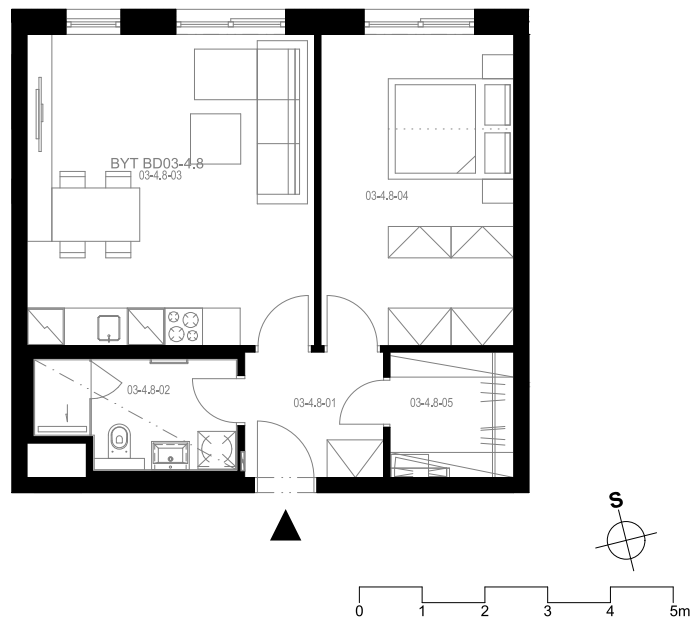

## Byt 3.4.8

2+kk, 4.NP

Podlahová plocha 54,26 m<sup>2</sup>

Užitná plocha 51,46 m<sup>2</sup>

		plocha (m <sup>2</sup> )
1.01	Hala	4,4
1.02	Koupelna	5,1
1.03	Obytná místnost	22,7
1.04	Pokoj	15,3
1.05	Komora	4,0