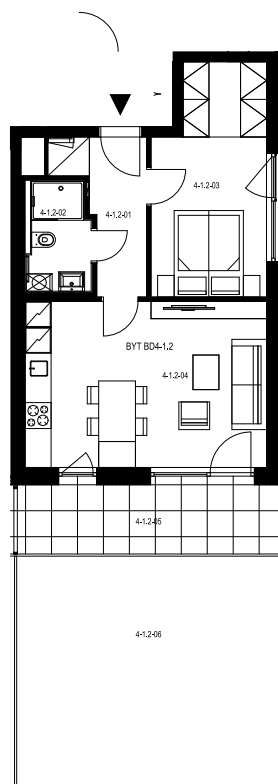

Rezidence Engerth

Byt 4.1.2

2+kk, 1.NP

Podlahová plocha 46,95 m²

Užitná plocha 44,58 m²

		plocha (m2)
1.01	Hala	5,4
1.02	Koupelna	3,7
1.03	Pokoj	13,5
1.04	Obytná místnost	22,0
1.05	Terasa	10,7
1.06	Předzahrada	32,8