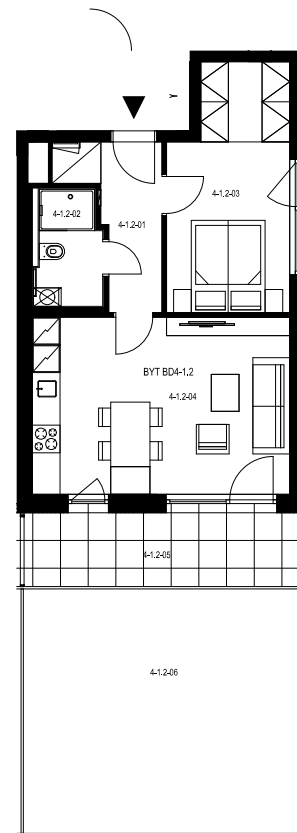

Rezidence Engerth

Byt 4.1.2

2+kk, 1.NP

Podlahová plocha 46,95 m²

Užitná plocha 44,58 m²

		plocha (m ²)
1.01	Hala	5,4
1.02	Koupelna	3,7
1.03	Pokoj	13,5
1.04	Obytná místnost	22,0
1.05	Terasa	10,7
1.06	Předzahrada	32,8