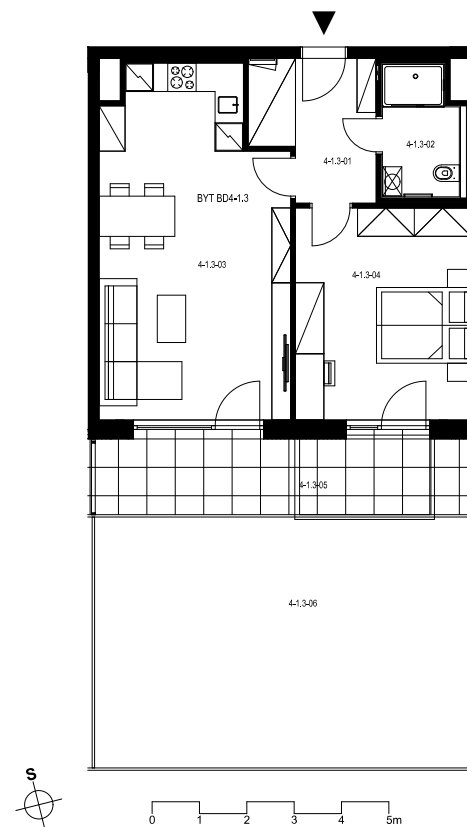

Rezidence Engerth

Byt 4.1.3

2+kk, 1.NP

Podlahová plocha 59,60 m²

Užitná plocha 56,50 m²

		plocha (m2)
1.01	Hala	7,1
1.02	Koupelna	4,2
1.03	Obytná místnost	28,4
1.04	Pokoj	16,8
1.05	Terasa	13,7
10.6	Předzahrada	43,1