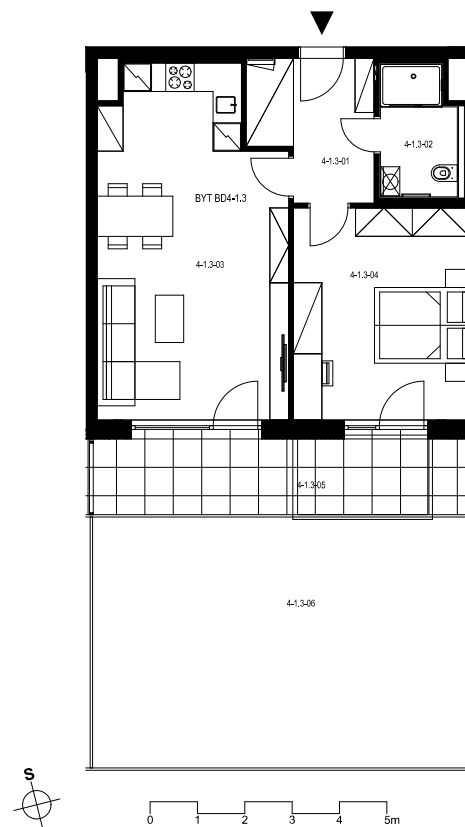

Rezidence Engerth

Byt 4.1.3

2+kk, 1.NP

Podlahová plocha 59,60 m²

Užitná plocha 56,50 m²

		plocha (m2)
1.01	Hala	7,1
1.02	Koupelna	4,2
1.03	Obytná místnost	28,4
1.04	Pokoj	16,8
1.05	Terasa	13,7
10.6	Předzahrada	43,1