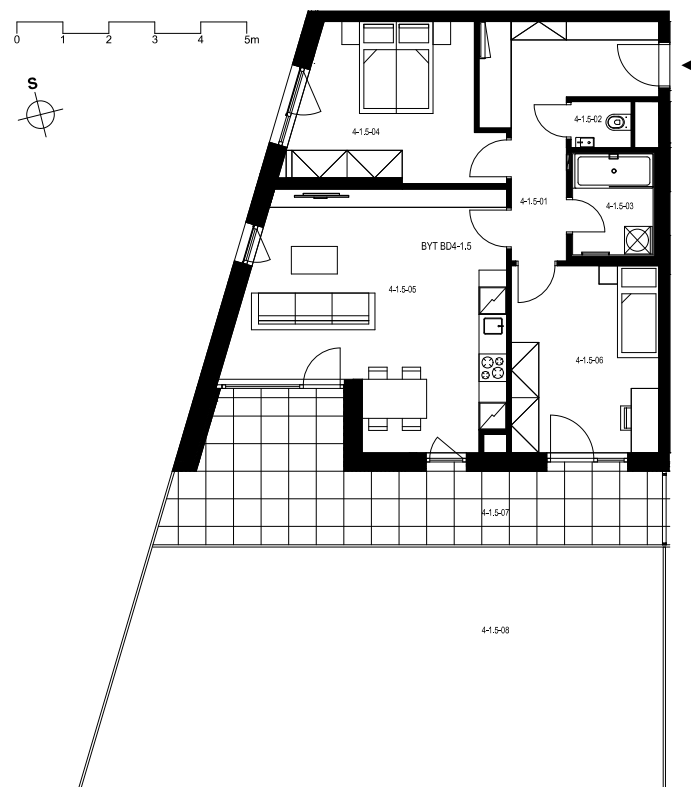

Rezidence Engerth

Byt 4.1.5

3+kk, 1.NP

Podlahová plocha 76,16 m²

Užitná plocha 72,20 m²

		plocha (m ²)
1.01	Hala	11,1
1.02	WC	1,3
1.03	Koupelna	3,9
1.04	Pokoj	14,0
1.05	Obytná místnost	28,7
1.06	Pokoj	13,3
1.07	Terasa	23,2
1.08	Předzahrada	63,6