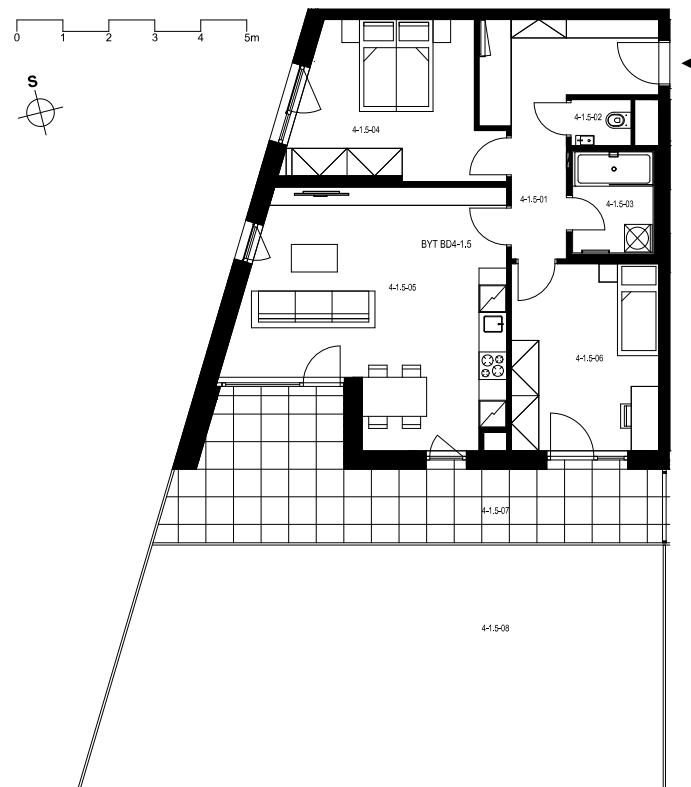

## Byt 4.1.5

3+kk, 1.NP

Podlahová plocha 76,16 m<sup>2</sup>

Užitná plocha 72,20 m<sup>2</sup>

		plocha (m2)
1.01	Hala	11,1
1.02	WC	1,3
1.03	Koupelna	3,9
1.04	Pokoj	14,0
1.05	Obytná místnost	28,7
1.06	Pokoj	13,3
1.07	Terasa	23,2
1.08	Předzahrada	63,6