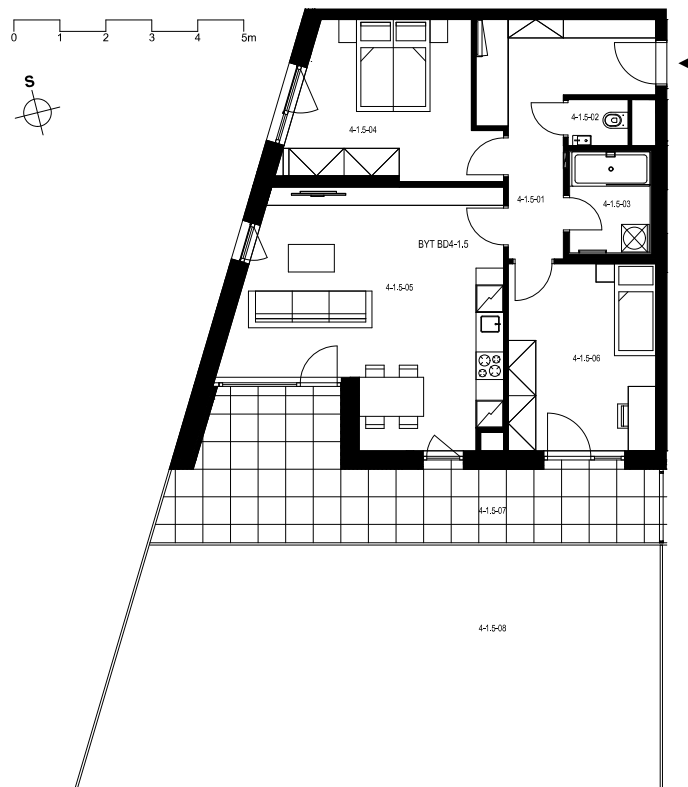

Rezidence Engerth

Byt 4.1.5

3+kk, 1.NP

Podlahová plocha 76,16 m²

Užitná plocha 72,20 m²

		plocha (m ²)
1.01	Hala	11,1
1.02	WC	1,3
1.03	Koupelna	3,9
1.04	Pokoj	14,0
1.05	Obytná místnost	28,7
1.06	Pokoj	13,3
1.07	Terasa	23,2
1.08	Předzahrada	63,6