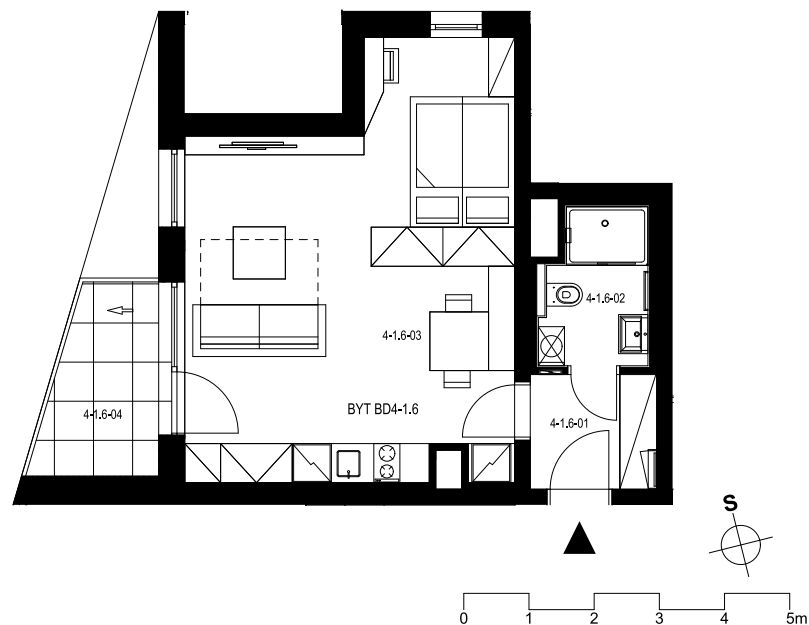

Rezidence Engerth

Byt 4.1.6

1+kk, 1.NP

Podlahová plocha 40,99 m²

Užitná plocha 37,49 m²

		plocha (m ²)
1.01	Hala	3,4
1.02	Koupelna	3,6
1.03	Obytná místnost	30,5
1.04	Terasa	5,2

EBM