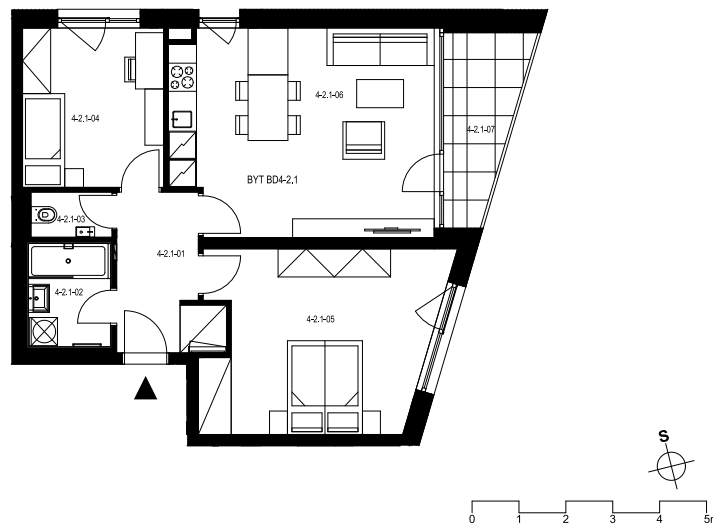

Rezidence Engerth

Byt 4.2.1

3+kk, 2.NP

Podlahová plocha 70,25 m²

Užitná plocha 66,39 m²

		plocha (m2)
1.01	Hala	6,6
1.02	Koupelna	3,9
1.03	WC	1,7
1.04	Pokoj	10,4
1.05	Pokoj	18,9
1.06	Obytná místnost	25,0
1.07	Lodžie	5,8