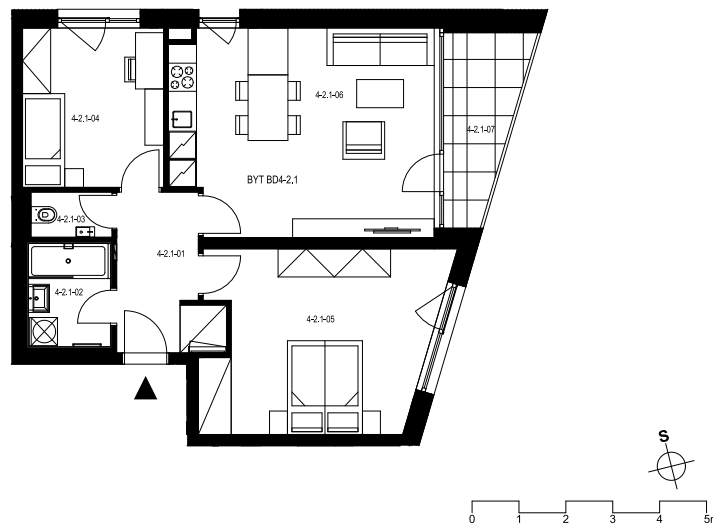

Rezidence Engerth

Byt 4.2.1

3+kk, 2.NP

Podlahová plocha 70,25 m²

Užitná plocha 66,39 m²

		plocha (m ²)
1.01	Hala	6,6
1.02	Koupelna	3,9
1.03	WC	1,7
1.04	Pokoj	10,4
1.05	Pokoj	18,9
1.06	Obytná místnost	25,0
1.07	Lodžie	5,8