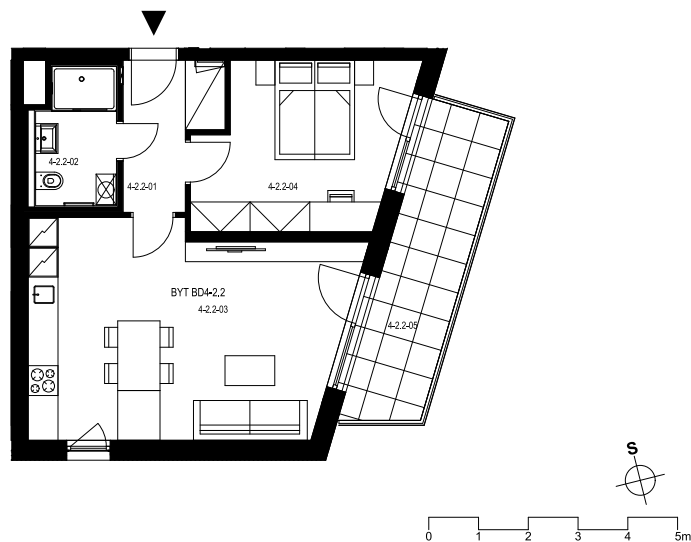

Rezidence Engerth

Byt 4.2.2

2+kk, 2.NP

Podlahová plocha 52,92 m²

Užitná plocha 49,50 m²

| | | plocha (m2) |
|------|-----------------|-------------|
| 1.01 | Hala | 5,0 |
| 1.02 | Koupelna | 4,2 |
| 1.03 | Obytná místnost | 27,0 |
| 1.04 | Pokoj | 13,4 |
| 1.05 | Balkón | 11,3 |