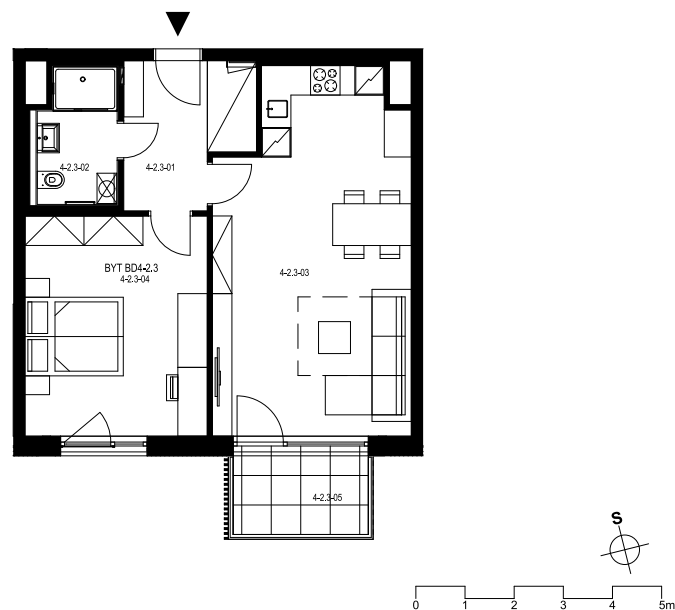

Rezidence Engerth

Byt 4.2.3

2+kk, 2.NP

Podlahová plocha **59,60 m²**

Užitná plocha 56,48 m²

		plocha (m2)
1.01	Hala	7,1
1.02	Koupelna	4,2
1.03	Obytná místnost	28,4
1.04	Pokoj	16,8
1.05	Balkón	5,0

EBM