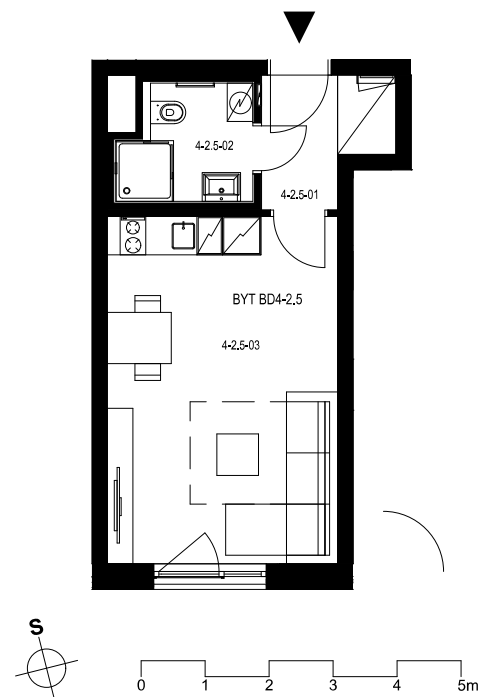

Rezidence Engerth

Byt 4.2.5

1+kk, 2.NP

Podlahová plocha 28,35 m²

Užitná plocha 26,87 m²

		plocha (m2)
1.01	Hala	3,6
1.02	Koupelna	3,5
1.03	Obytná místnost	19,8

EBM