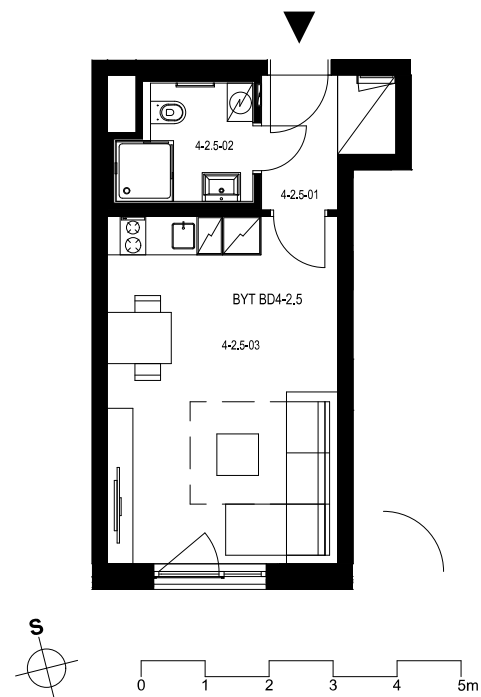

## Byt 4.2.5

1+kk, 2.NP

Podlahová plocha 28,35 m<sup>2</sup>

Užitná plocha 26,87 m<sup>2</sup>

		plocha (m2)
1.01	Hala	3,6
1.02	Koupelna	3,5
1.03	Obytná místnost	19,8

**EBM**