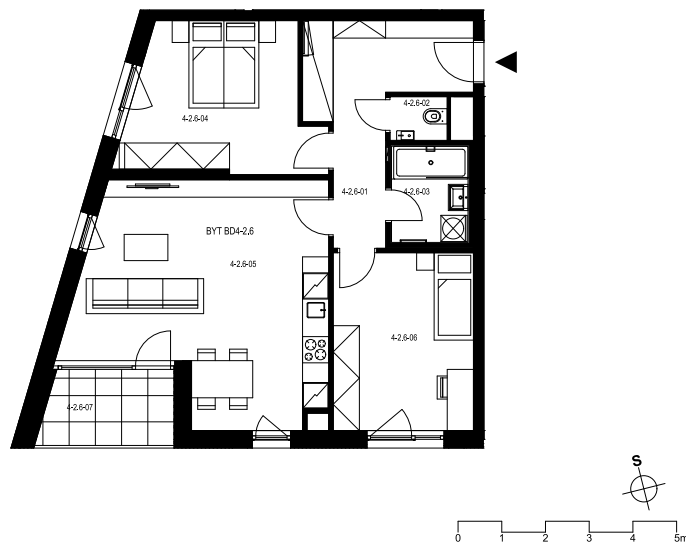

Rezidence Engerth

Byt 4.2.6

3+kk, 2.NP

Podlahová plocha 76,16 m²

Užitná plocha 72,20 m²

		plocha (m2)
1.01	Hala	11,1
1.02	WC	1,3
1.03	Koupelna	3,9
1.04	Pokoj	14,0
1.05	Obytná místnost	28,7
1.06	Pokoj	13,3
1.07	Lodžie	5,1