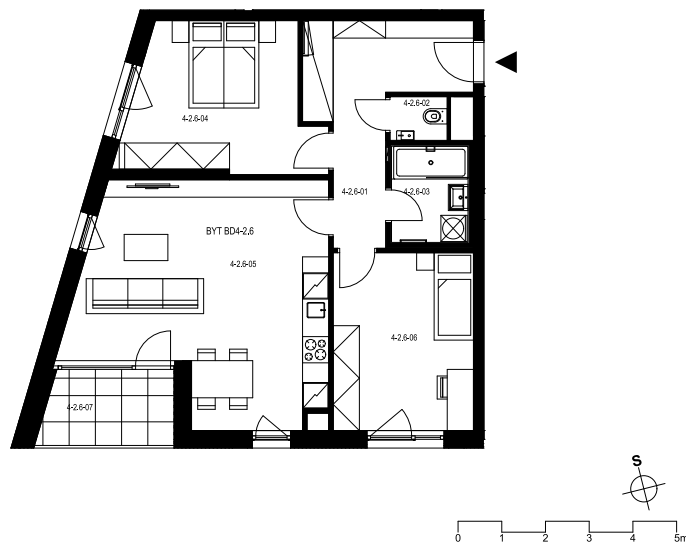

Rezidence Engerth

Byt 4.2.6

3+kk, 2.NP

Podlahová plocha 76,16 m²

Užitná plocha 72,20 m²

| | | plocha (m2) |
|------|-----------------|-------------|
| 1.01 | Hala | 11,1 |
| 1.02 | WC | 1,3 |
| 1.03 | Koupelna | 3,9 |
| 1.04 | Pokoj | 14,0 |
| 1.05 | Obytná místnost | 28,7 |
| 1.06 | Pokoj | 13,3 |
| 1.07 | Lodžie | 5,1 |