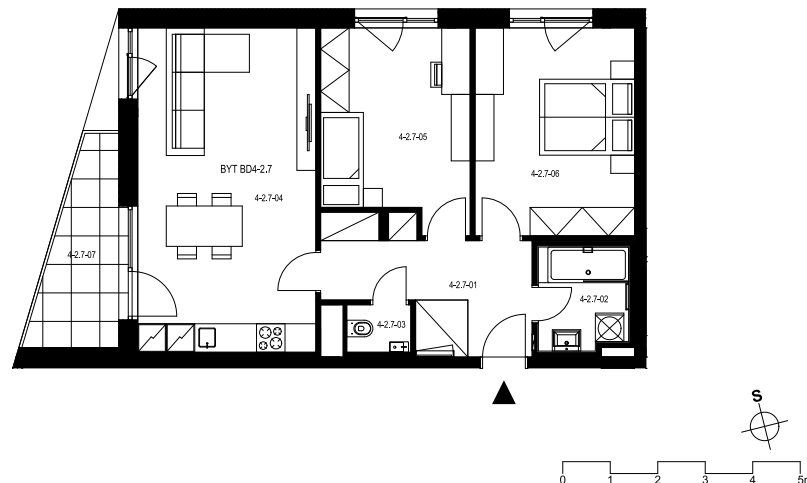

Rezidence Engerth

Byt 4.2.7

3+kk, 2.NP

Podlahová plocha 72,72 m²

Užitná plocha 68,71 m²

| | | plocha (m2) |
|------|-----------------|-------------|
| 1.01 | Hala | 9,6 |
| 1.02 | Koupelna | 4,0 |
| 1.03 | WC | 1,4 |
| 1.04 | Obytná místnost | 26,1 |
| 1.05 | Pokoj | 12,7 |
| 1.06 | Pokoj | 14,9 |
| 1.07 | Lodžie | 6,7 |