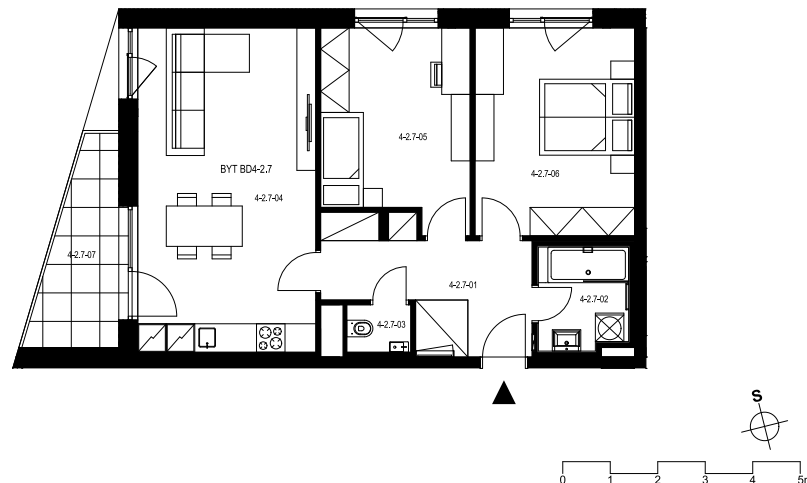

Rezidence Engerth

Byt 4.2.7

3+kk, 2.NP

Podlahová plocha 72,72 m²

Užitná plocha 68,71 m²

		plocha (m2)
1.01	Hala	9,6
1.02	Koupelna	4,0
1.03	WC	1,4
1.04	Obytná místnost	26,1
1.05	Pokoj	12,7
1.06	Pokoj	14,9
1.07	Lodžie	6,7