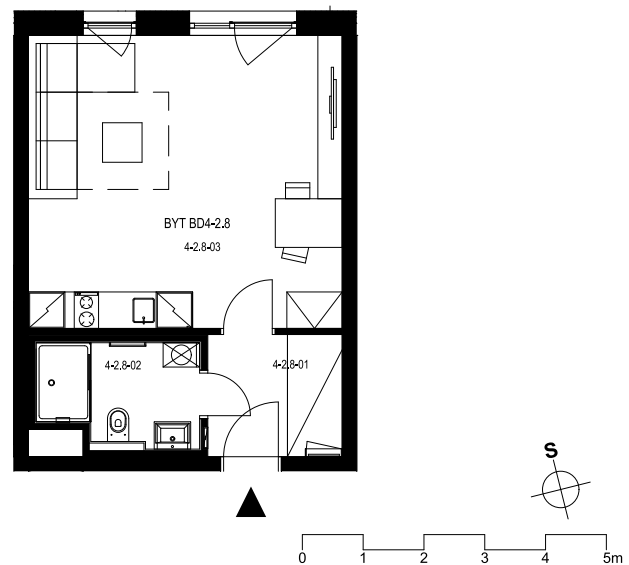

Rezidence Engerth

Byt 4.2.8

1+kk, 2.NP

Podlahová plocha 35,55 m²

Užitná plocha 33,71 m²

		plocha (m2)
1.01	Hala	4,4
1.02	Koupelna	4,1
1.03	Obytná místnost	25,2

EBM