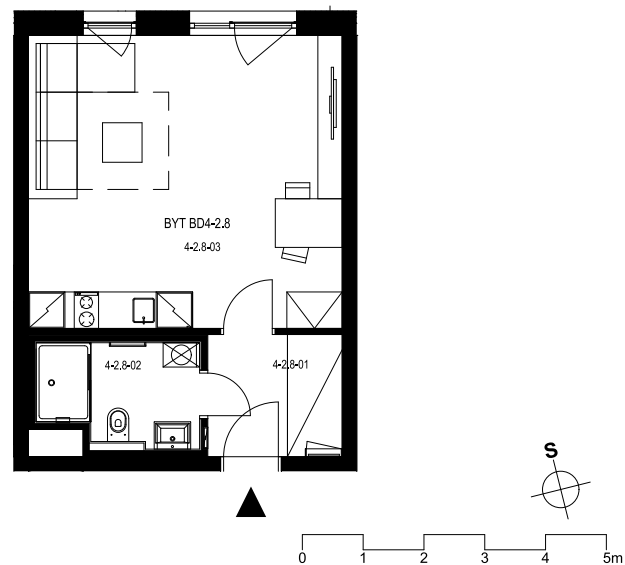

## Byt 4.2.8

1+kk, 2.NP

Podlahová plocha 35,55 m<sup>2</sup>

Užitná plocha 33,71 m<sup>2</sup>

		plocha (m2)
1.01	Hala	4,4
1.02	Koupelna	4,1
1.03	Obytná místnost	25,2

**EBM**