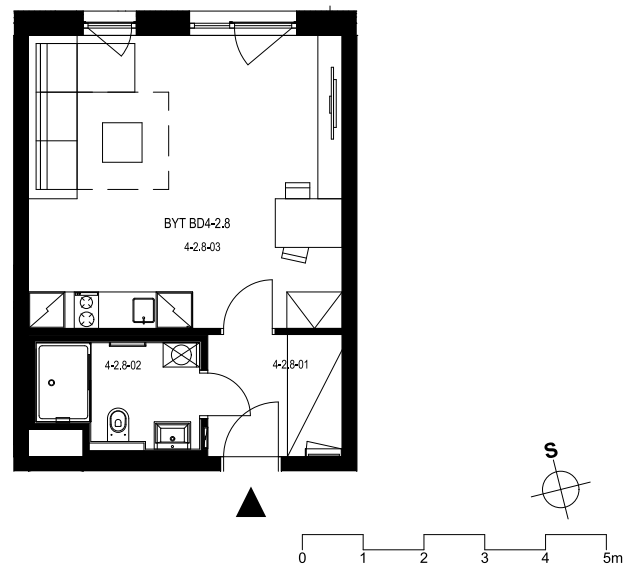

Rezidence Engerth

Byt 4.2.8

1+kk, 2.NP

Podlahová plocha 35,55 m²

Užitná plocha 33,71 m²

		plocha (m2)
1.01	Hala	4,4
1.02	Koupelna	4,1
1.03	Obytná místnost	25,2

EBM