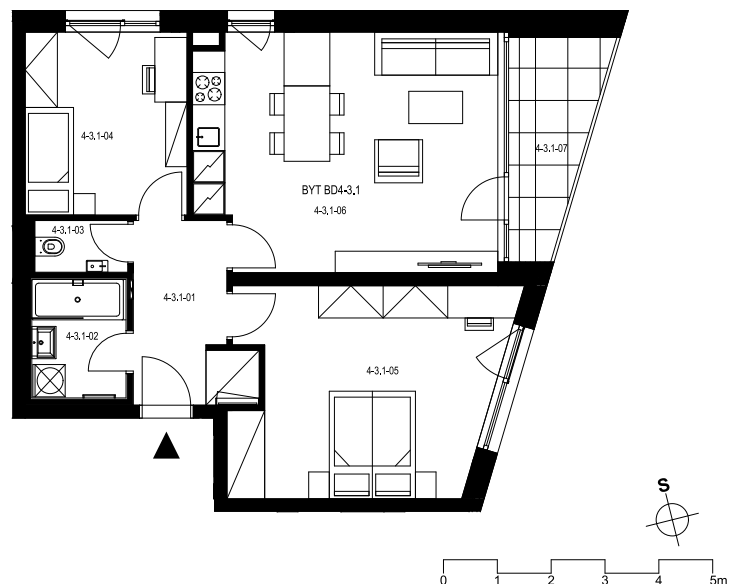

## Byt 4.3.1

3+kk, 3.NP

Podlahová plocha 70,25 m<sup>2</sup>

Užitná plocha 66,36 m<sup>2</sup>

		plocha (m2)
1.01	Hala	6,5
1.02	Koupelna	3,9
1.03	WC	1,7
1.04	Pokoj	10,5
1.05	Pokoj	19,0
1.06	Obytná místnost	25,0
1.07	Lodžie	5,8