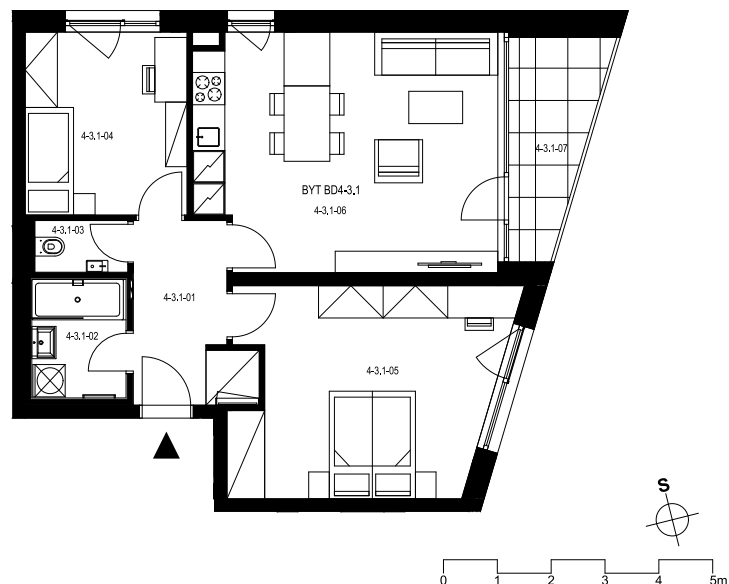

## Byt 4.3.1

3+kk, 3.NP

Podlahová plocha 70,25 m<sup>2</sup>

Užitná plocha 66,36 m<sup>2</sup>

		plocha (m <sup>2</sup> )
1.01	Hala	6,5
1.02	Koupelna	3,9
1.03	WC	1,7
1.04	Pokoj	10,5
1.05	Pokoj	19,0
1.06	Obytná místnost	25,0
1.07	Lodžie	5,8