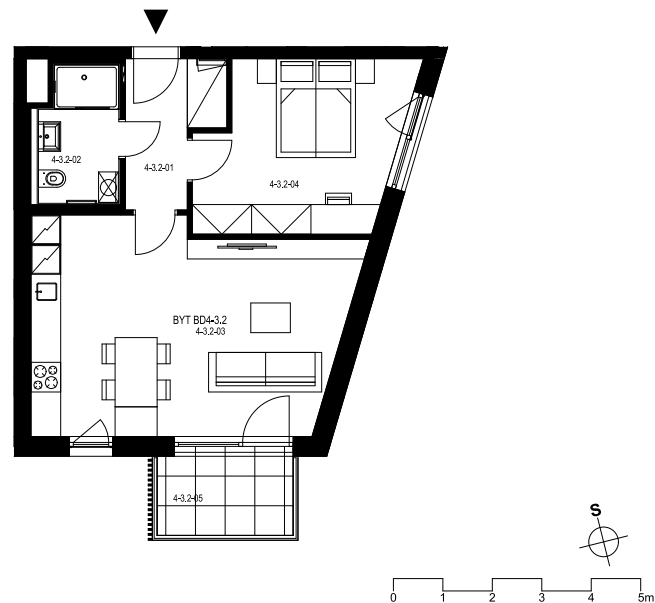

Rezidence Engerth

Byt 4.3.2

2+kk, 3.NP

Podlahová plocha 52,92 m²

Užitná plocha 49,86 m²

		plocha (m ²)
1.01	Hala	5,0
1.02	Koupelna	4,2
1.03	Obytná místnost	27,0
1.04	Pokoj	13,8
1.05	Balkón	4,9

EBM