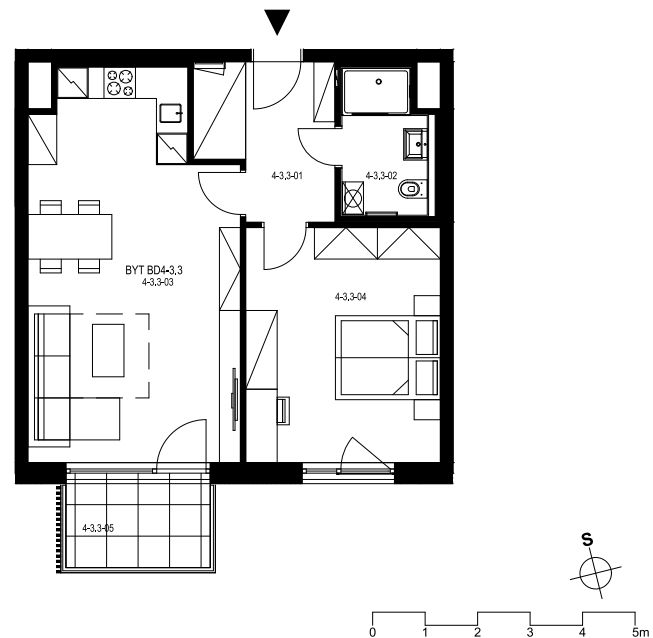

## Byt 4.3.3

2+kk, 3.NP

Podlahová plocha 59,60 m<sup>2</sup>

Užitná plocha 56,48 m<sup>2</sup>

		plocha (m2)
1.01	Hala	7,1
1.02	Koupelna	4,2
1.03	Obytná místnost	28,4
1.04	Pokoj	16,8
1.05	Balón	5,0

**EBM**