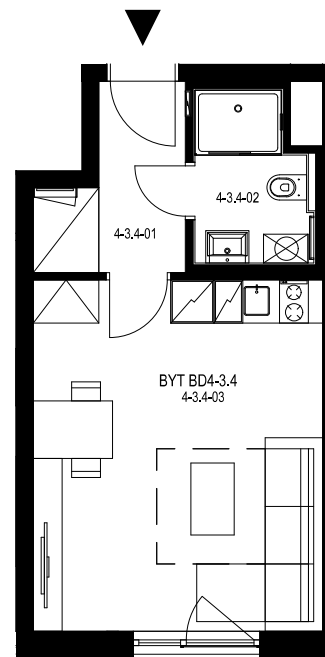

Rezidence Engerth

Byt 4.3.4

1+kk, 3.NP

Podlahová plocha 29,08 m²

Užitná plocha 27,48 m²

		plocha (m ²)
1.01	Hala	4,3
1.02	Koupelna	3,4
1.03	Obytná místnost	19,8

0 1 2 3 4 5m

EBM