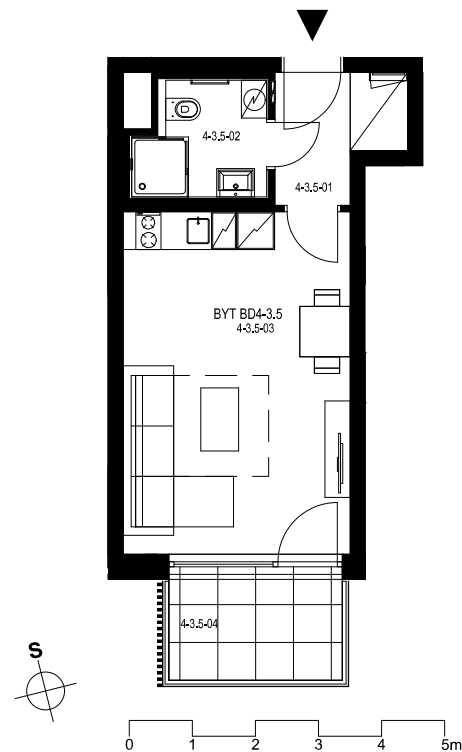

Rezidence Engerth

Byt 4.3.5

1+kk, 3.NP

Podlahová plocha 28,47 m²

Užitná plocha 26,99 m²

		plocha (m²)
1.01	Hala	3,6
1.02	Koupelna	3,5
1.03	Obytná místnost	19,9
1.04	Balkón	5,0

EBM