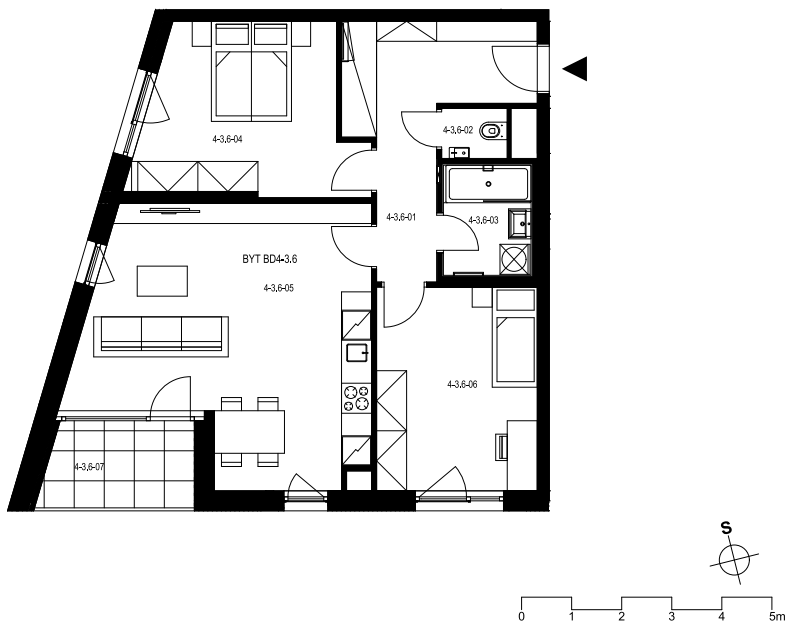

Rezidence Engerth

Byt 4.3.6

3+kk, 3.NP

Podlahová plocha 76,16 m²

Užitná plocha 72,19 m²

		plocha (m2)
1.01	Hala	11,1
1.02	WC	1,3
1.03	Koupelna	3,9
1.04	Pokoj	14,0
1.05	Obytná místnost	28,7
1.06	Pokoj	13,3
1.07	Lodžie	5,1