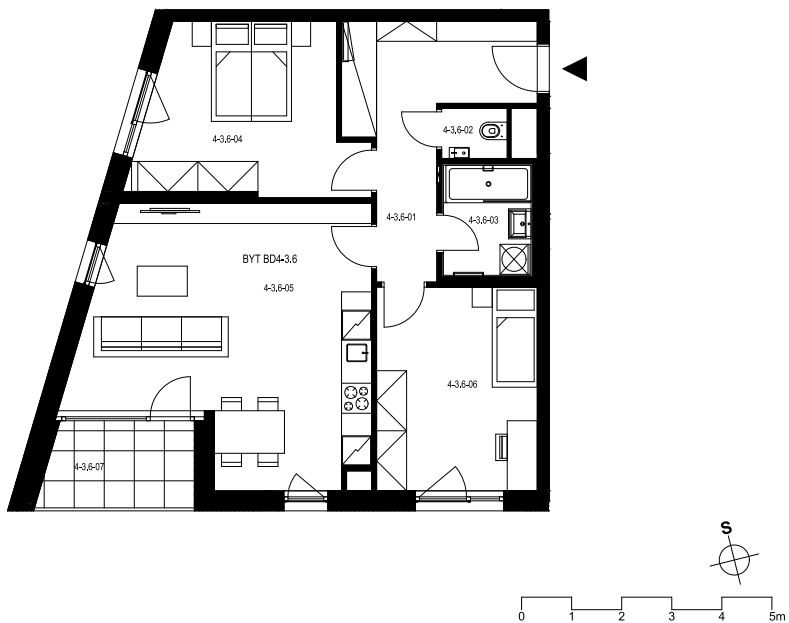

Rezidence Engerth

Byt 4.3.6

3+kk, 3.NP

Podlahová plocha 76,16 m²

Užitná plocha 72,19 m²

		plocha (m ²)
1.01	Hala	11,1
1.02	WC	1,3
1.03	Koupelna	3,9
1.04	Pokoj	14,0
1.05	Obytná místnost	28,7
1.06	Pokoj	13,3
1.07	Lodžie	5,1