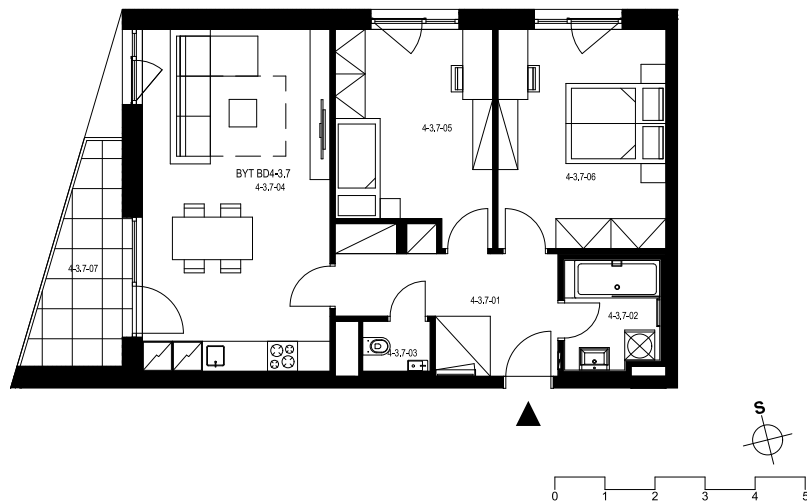

Rezidence Engerth

Byt 4.3.7

3+kk, 3.NP

Podlahová plocha 72,62 m²

Užitná plocha 68,79 m²

		plocha (m ²)
1.01	Hala	9,6
1.02	Koupelna	4,0
1.03	WC	1,4
1.04	Obytná místnost	26,2
1.05	Pokoj	12,7
1.06	Pokoj	14,9
1.07	Lodžie	6,7