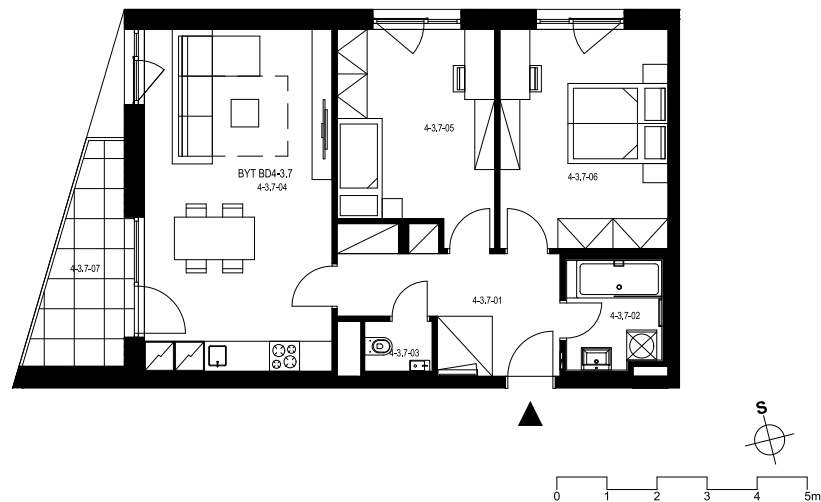

Rezidence Engerth

Byt 4.3.7

3+kk, 3.NP

Podlahová plocha 72,62 m²

Užitná plocha 68,79 m²

		plocha (m ²)
1.01	Hala	9,6
1.02	Koupelna	4,0
1.03	WC	1,4
1.04	Obytná místnost	26,2
1.05	Pokoj	12,7
1.06	Pokoj	14,9
1.07	Lodžie	6,7