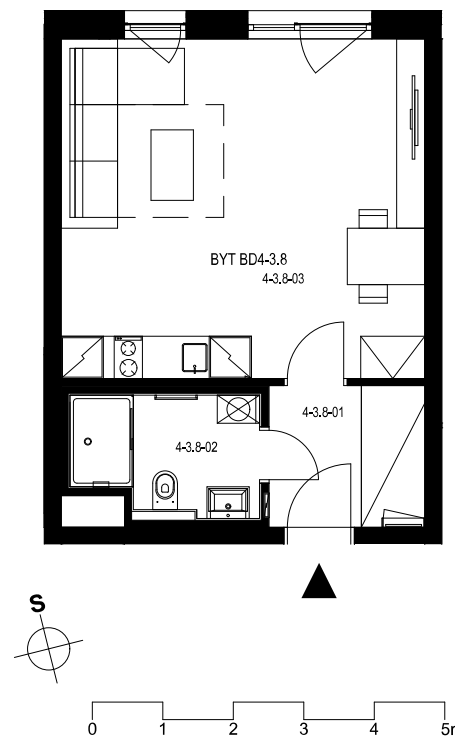

Rezidence Engerth

Byt 4.3.8

1+kk, 3.NP

Podlahová plocha 35,53 m²

Užitná plocha 33,71 m²

		plocha (m ²)
1.01	Hala	4,4
1.02	Koupelna	4,1
1.03	Obytná místnost	25,2

EBM