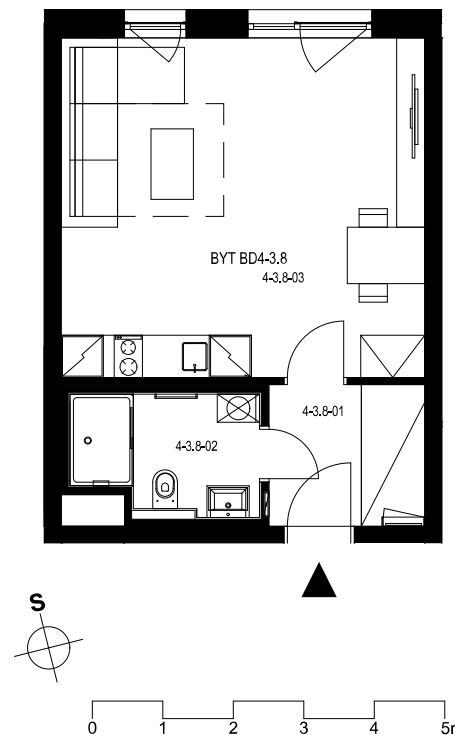

## Byt 4.3.8

1+kk, 3.NP

Podlahová plocha 35,53 m<sup>2</sup>

Užitná plocha 33,71 m<sup>2</sup>

		plocha (m <sup>2</sup> )
1.01	Hala	4,4
1.02	Koupelna	4,1
1.03	Obytná místnost	25,2

**EBM**