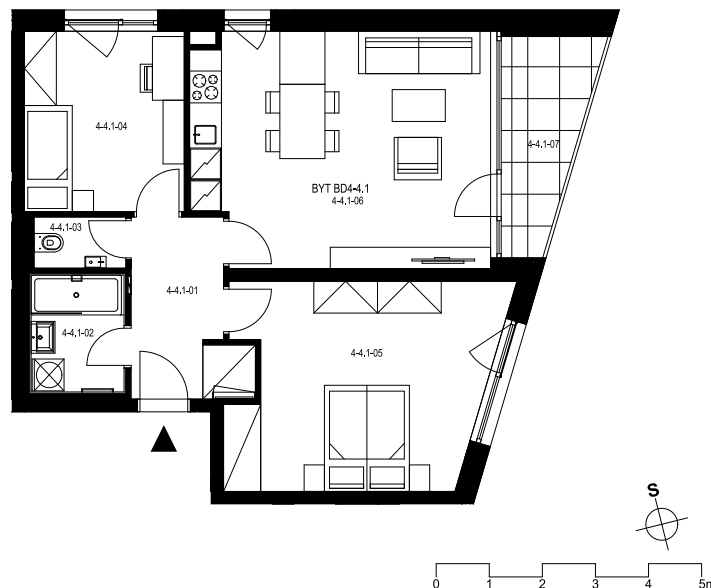

## Byt 4.4.1

3+kk, 4.NP

Podlahová plocha 70,25 m<sup>2</sup>

Užitná plocha 66,37 m<sup>2</sup>

		plocha (m <sup>2</sup> )
1.01	Hala	6,6
1.02	Koupelna	3,9
1.03	WC	1,7
1.04	Pokoj	10,4
1.05	Pokoj	18,9
1.06	Obytná místnost	25,0
1.07	Lodžie	5,8