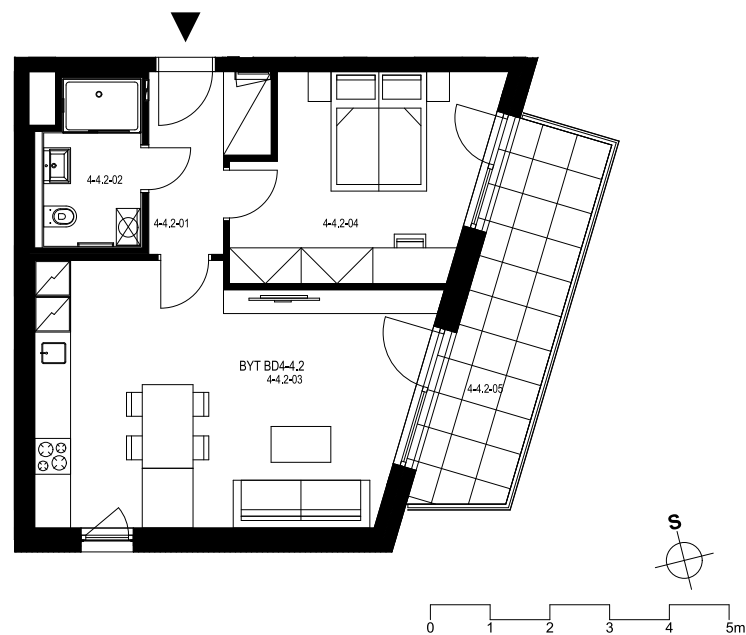

Rezidence Engerth

Byt 4.4.2

2+kk, 4.NP

Podlahová plocha 52,92 m²

Užitná plocha 49,86 m²

		plocha (m²)
1.01	Hala	5,0
1.02	Koupelna	4,2
1.03	Obytná místnost	27,0
1.04	Pokoj	13,8
1.05	Balkón	11,3

EBM