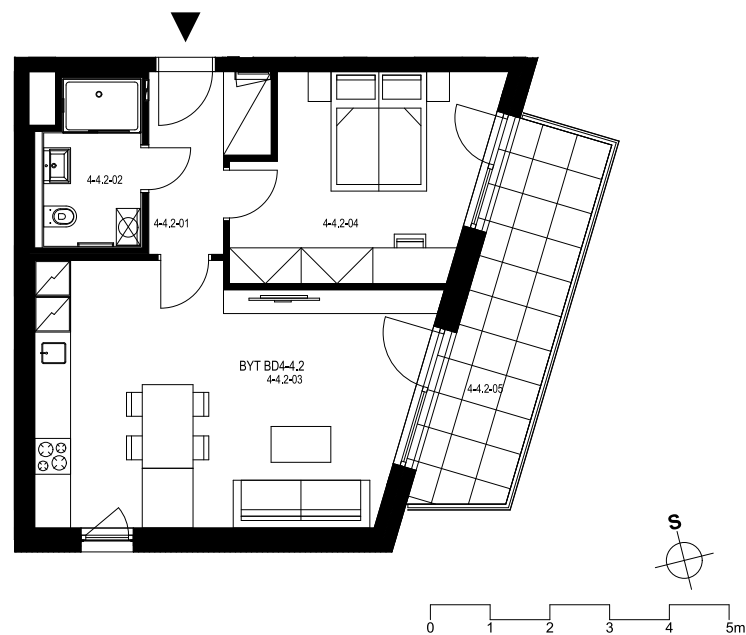

## Byt 4.4.2

2+kk, 4.NP

Podlahová plocha 52,92 m<sup>2</sup>

Užitná plocha 49,86 m<sup>2</sup>

		plocha (m <sup>2</sup> )
1.01	Hala	5,0
1.02	Koupelna	4,2
1.03	Obytná místnost	27,0
1.04	Pokoj	13,8
1.05	Balkón	11,3