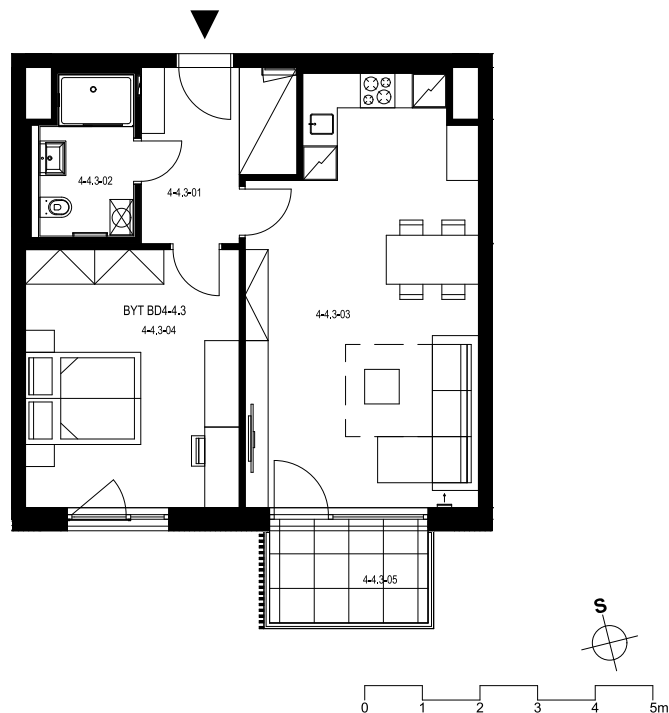

Rezidence Engerth

Byt 4.4.3

2+kk, 4.NP

Podlahová plocha 59,60 m²

Užitná plocha 56,48 m²

		plocha (m ²)
1.01	Hala	7,1
1.02	Koupelna	4,2
1.03	Obytná místnost	28,4
1.04	Pokoj	16,8
1.05	Balkón	5,0

EBM