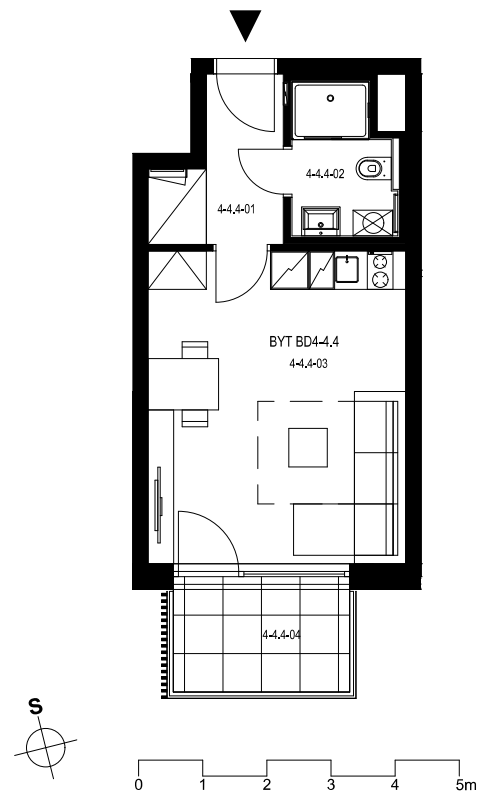

Rezidence Engerth

Byt 4.4.4

1+kk, 4.NP

Podlahová plocha 29,20 m²

Užitná plocha 27,60 m²

		plocha (m ²)
1.01	Hala	4,3
1.02	Koupelna	3,4
1.03	Obytná místnost	20,0
1.04	Balkón	5,0

EBM