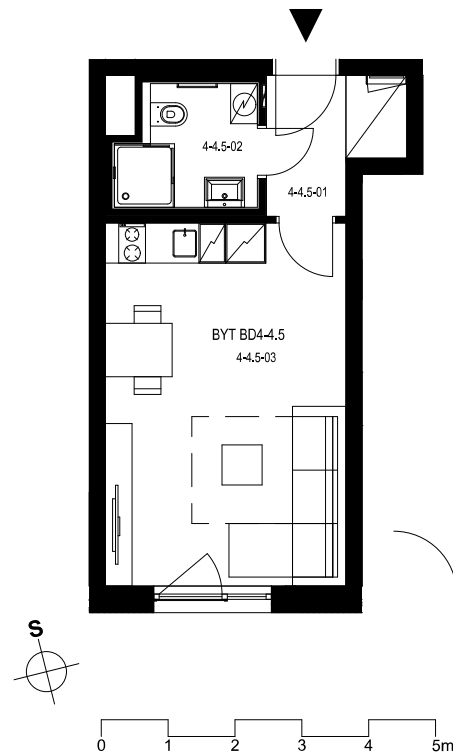

Rezidence Engerth

Byt 4.4.5

1+kk, 4.NP

Podlahová plocha 28,35 m²

Užitná plocha 26,87 m²

		plocha (m ²)
1.01	Hala	3,6
1.02	Koupelna	3,5
1.03	Obytná místnost	19,8

EBM