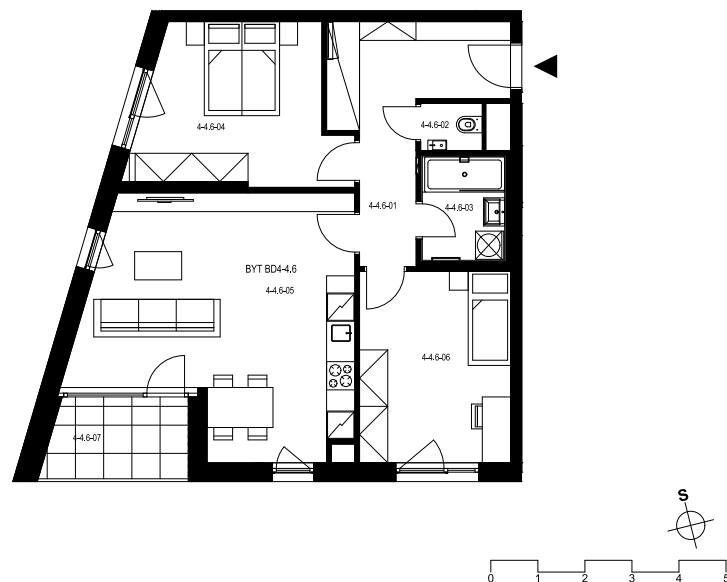

## Byt 4.4.6

3+kk, 4.NP

Podlahová plocha 76,16 m<sup>2</sup>

Užitná plocha 72,20 m<sup>2</sup>

		plocha (m2)
1.01	Hala	11,1
1.02	WC	1,3
1.03	Koupelna	3,9
1.04	Pokoj	14,0
1.05	Obytná místnost	28,7
1.06	Pokoj	13,3
1.07	Lodžie	5,1