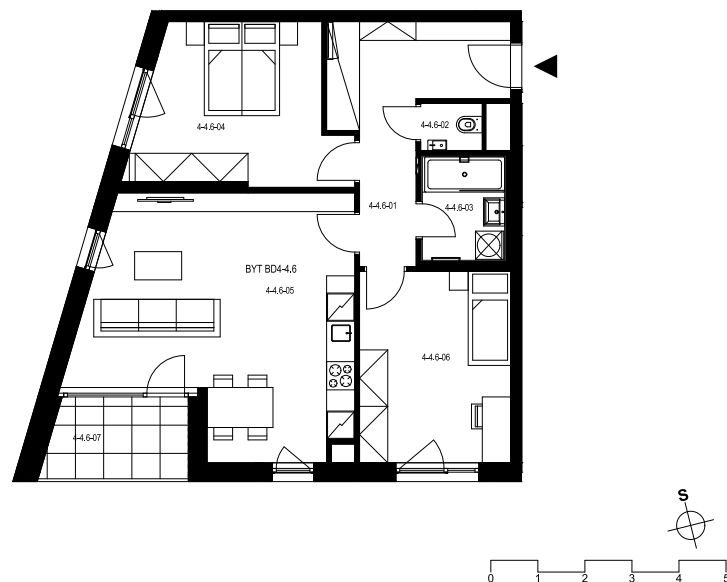

## Byt 4.4.6

3+kk, 4.NP

Podlahová plocha 76,16 m<sup>2</sup>

Užitná plocha 72,20 m<sup>2</sup>

		plocha (m <sup>2</sup> )
1.01	Hala	11,1
1.02	WC	1,3
1.03	Koupelna	3,9
1.04	Pokoj	14,0
1.05	Obytná místnost	28,7
1.06	Pokoj	13,3
1.07	Lodžie	5,1