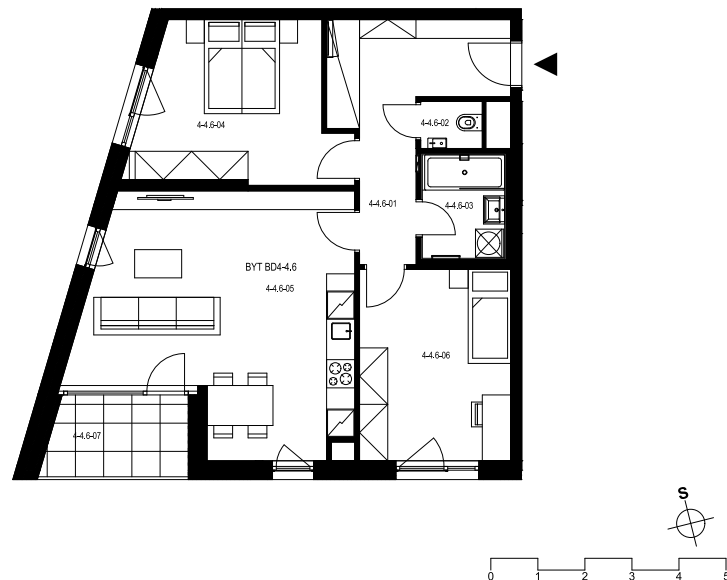

Rezidence Engerth

Byt 4.4.6

3+kk, 4.NP

Podlahová plocha 76,16 m²

Užitná plocha 72,20 m²

		plocha (m ²)
1.01	Hala	11,1
1.02	WC	1,3
1.03	Koupelna	3,9
1.04	Pokoj	14,0
1.05	Obytná místnost	28,7
1.06	Pokoj	13,3
1.07	Lodžie	5,1