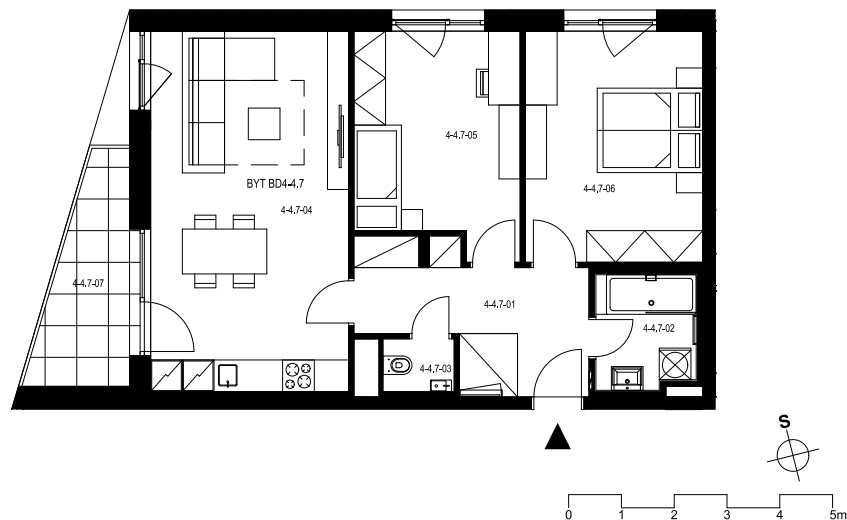

## Byt 4.4.7

3+kk, 4.NP

Podlahová plocha 72,72 m<sup>2</sup>

Užitná plocha 68,71 m<sup>2</sup>

		plocha (m <sup>2</sup> )
1.01	Hala	9,6
1.02	Koupelna	4,0
1.03	WC	1,4
1.04	Obytná místnost	26,1
1.05	Pokoj	12,7
1.06	Pokoj	14,9
1.07	Lodžie	6,7