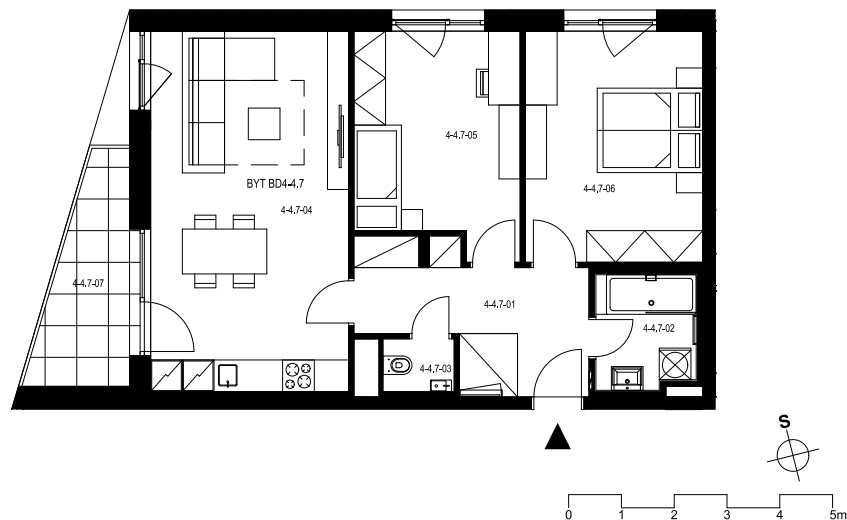

Rezidence Engerth

Byt 4.4.7

3+kk, 4.NP

Podlahová plocha 72,72 m²

Užitná plocha 68,71 m²

| | | plocha (m ²) |
|------|-----------------|--------------------------|
| 1.01 | Hala | 9,6 |
| 1.02 | Koupelna | 4,0 |
| 1.03 | WC | 1,4 |
| 1.04 | Obytná místnost | 26,1 |
| 1.05 | Pokoj | 12,7 |
| 1.06 | Pokoj | 14,9 |
| 1.07 | Lodžie | 6,7 |

EBM