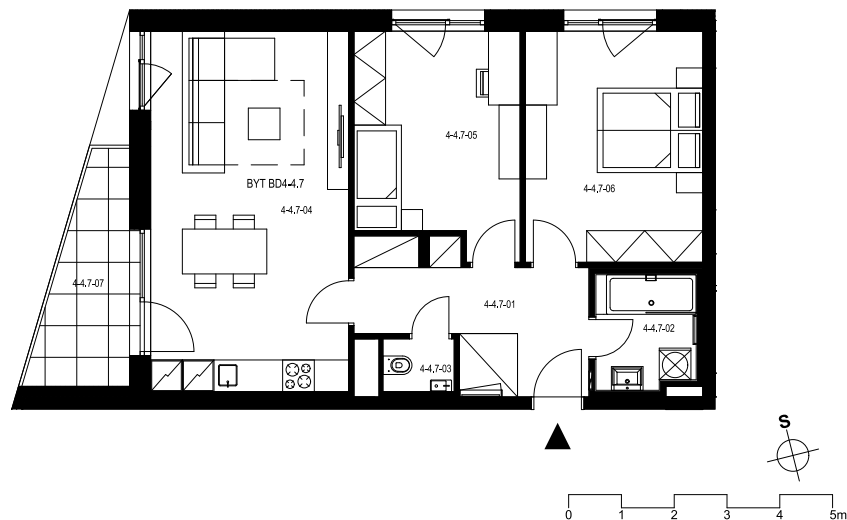

Rezidence Engerth

Byt 4.4.7

3+kk, 4.NP

Podlahová plocha 72,72 m²

Užitná plocha 68,71 m²

		plocha (m ²)
1.01	Hala	9,6
1.02	Koupelna	4,0
1.03	WC	1,4
1.04	Obytná místnost	26,1
1.05	Pokoj	12,7
1.06	Pokoj	14,9
1.07	Lodžie	6,7

EBM