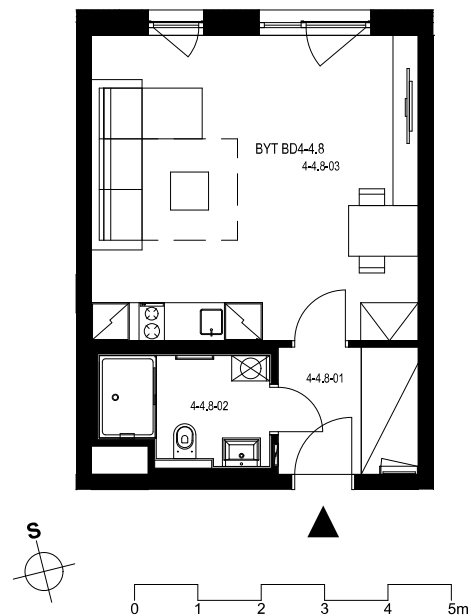

Rezidence Engerth

Byt 4.4.8

1+kk, 4.NP

Podlahová plocha 35,55 m²

Užitná plocha 33,71 m²

		plocha (m ²)
1.01	Hala	4,4
1.02	Koupelna	4,1
1.03	Obytná místnost	25,2

EBM