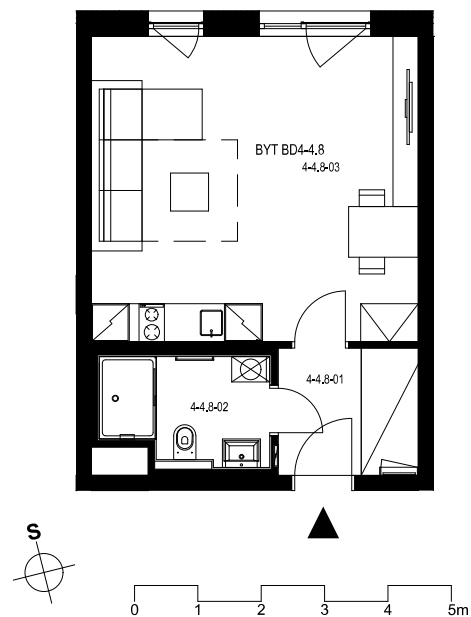

Rezidence Engerth

Byt 4.4.8

1+kk, 4.NP

Podlahová plocha 35,55 m²

Užitná plocha 33,71 m²

		plocha (m ²)
1.01	Hala	4,4
1.02	Koupelna	4,1
1.03	Obytná místnost	25,2

EBM