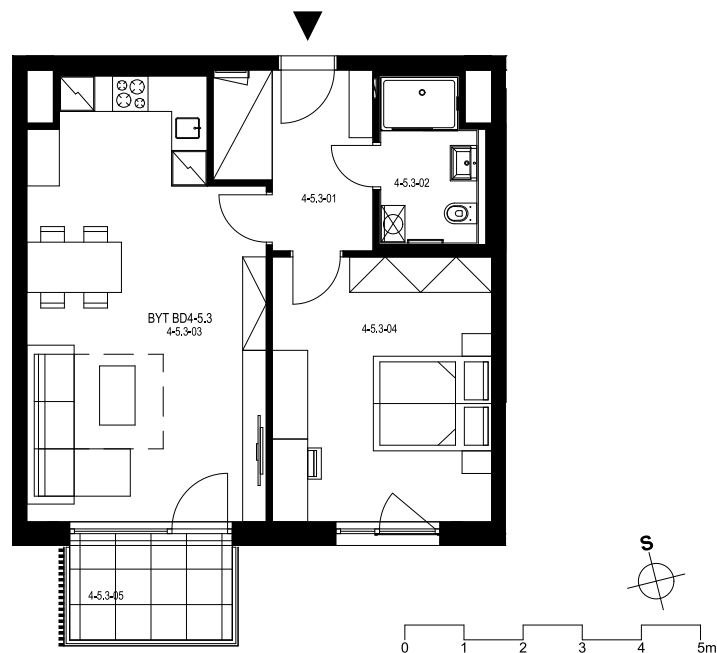

## Byt 4.5.3

2+kk, 5.NP

Podlahová plocha 59,60 m<sup>2</sup>

Užitná plocha 56,48 m<sup>2</sup>

		plocha (m <sup>2</sup> )
1.01	Hala	7,1
1.02	Koupelna	4,2
1.03	Obytná místnost	28,4
1.04	Pokoj	16,8
1.05	Balkón	5,0