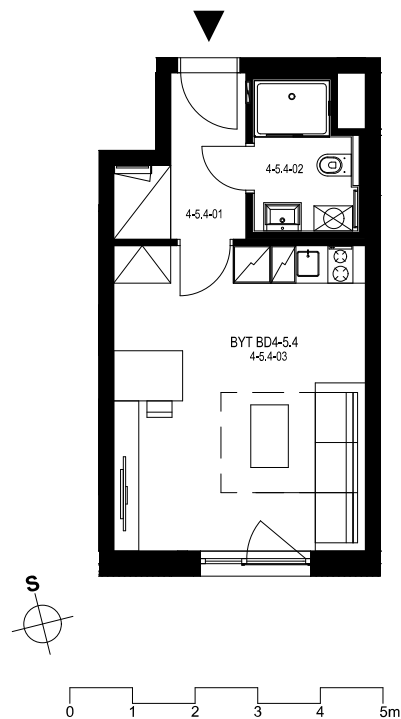

## Byt 4.5.4

1+kk, 5.NP

Podlahová plocha 29,08 m<sup>2</sup>

Užitná plocha 27,44 m<sup>2</sup>

		plocha (m <sup>2</sup> )
1.01	Hala	4,3
1.02	Koupelna	3,4
1.03	Obytná místnost	19,8

**EBM**