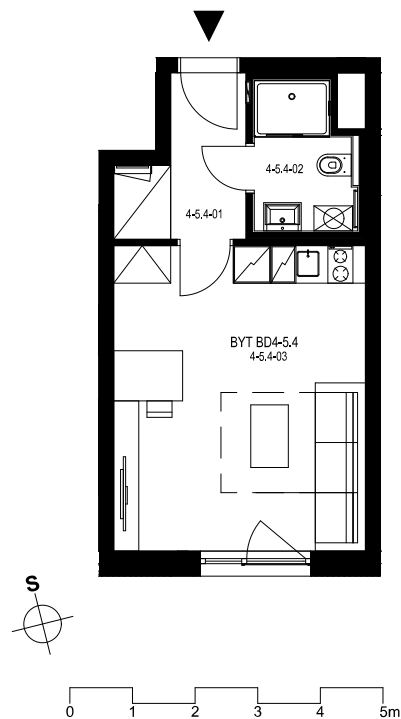

Rezidence Engerth

Byt 4.5.4

1+kk, 5.NP

Podlahová plocha 29,08 m²

Užitná plocha 27,44 m²

		plocha (m ²)
1.01	Hala	4,3
1.02	Koupelna	3,4
1.03	Obytná místnost	19,8

EBM