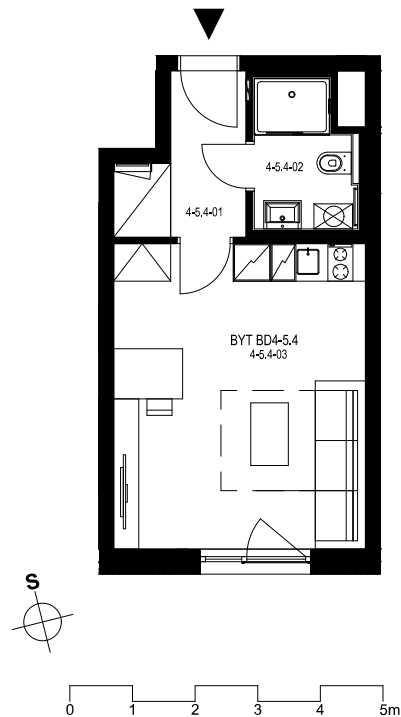

Rezidence Engerth

Byt 4.5.4

1+kk, 5.NP

Podlahová plocha 29,08 m²

Užitná plocha 27,44 m²

		plocha (m ²)
1.01	Hala	4,3
1.02	Koupelna	3,4
1.03	Obytná místnost	19,8

EBM