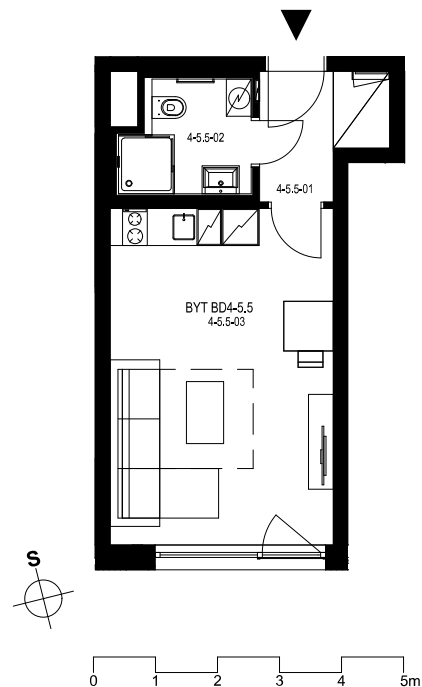

Rezidence Engerth

Byt 4.5.5

1+kk, 5.NP

Podlahová plocha 28,47 m²

Užitná plocha 26,98 m²

		plocha (m ²)
1.01	Hala	3,6
1.02	Koupelna	3,5
1.03	Obytná místnost	19,9

EBM