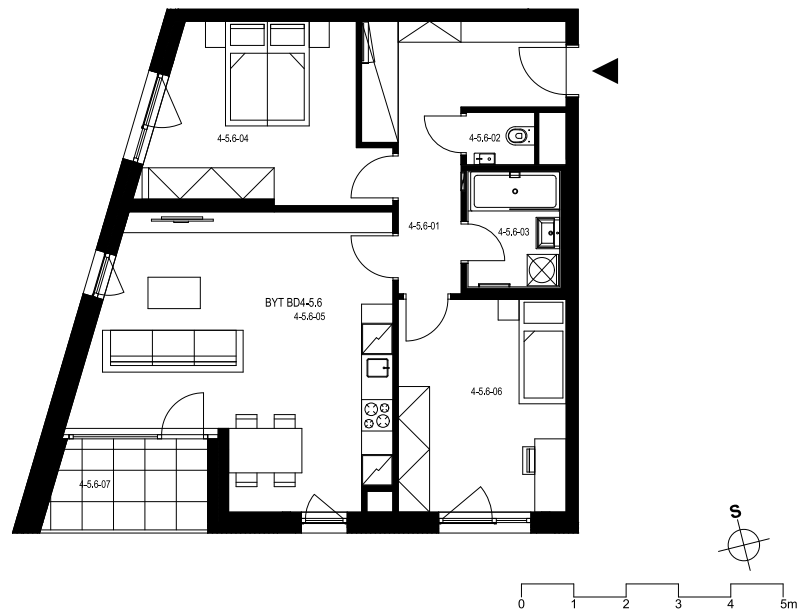

Rezidence Engerth

Byt 4.5.6

3+kk, 5.NP

Podlahová plocha 76,16 m²

Užitná plocha 72,08 m²

		plocha (m ²)
1.01	Hala	11,1
1.02	WC	1,3
1.03	Koupelna	3,9
1.04	Pokoj	14,0
1.05	Obytná místnost	28,6
1.06	Pokoj	13,3
1.07	Lodžie	5,1