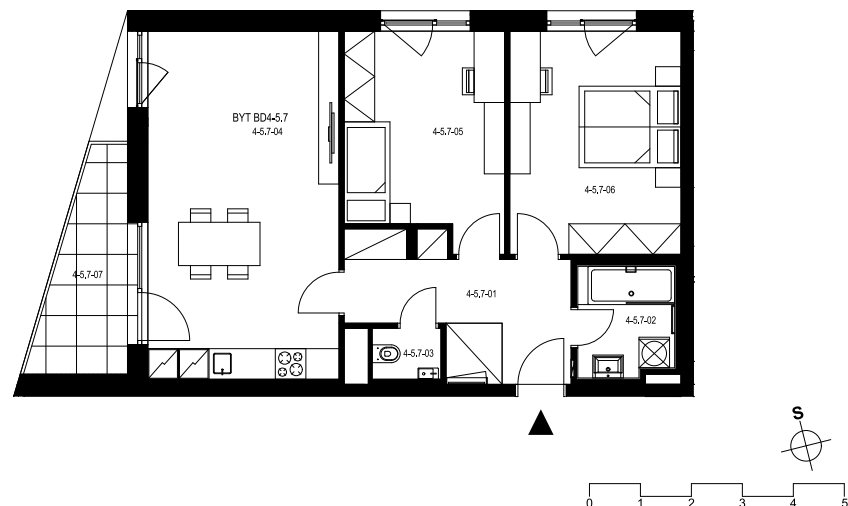

Rezidence Engerth

Byt 4.5.7

3+kk, 5.NP

Podlahová plocha 72,72 m²

Užitná plocha 68,71 m²

		plocha (m ²)
1.01	Hala	9,6
1.02	Koupelna	4,0
1.03	WC	1,4
1.04	Obytná místnost	26,1
1.05	Pokoj	12,7
1.06	Pokoj	14,9
1.07	Lodžie	6,7