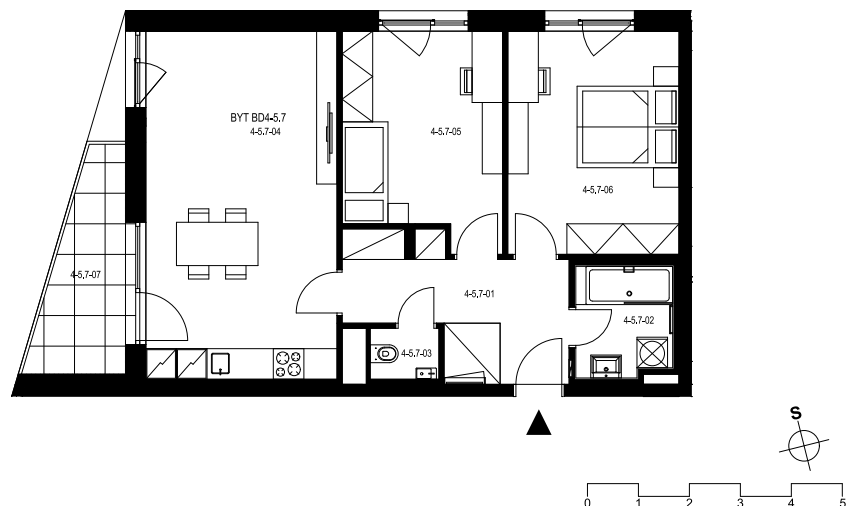

Rezidence Engerth

Byt 4.5.7

3+kk, 5.NP

Podlahová plocha 72,72 m²

Užitná plocha 68,71 m²

		plocha (m ²)
1.01	Hala	9,6
1.02	Koupelna	4,0
1.03	WC	1,4
1.04	Obytná místnost	26,1
1.05	Pokoj	12,7
1.06	Pokoj	14,9
1.07	Lodžie	6,7