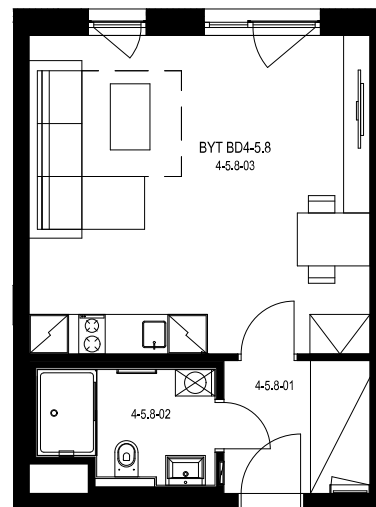

## Byt 4.5.8

1+kk, 5.NP

Podlahová plocha 35,58 m<sup>2</sup>

Užitná plocha 33,71 m<sup>2</sup>

		plocha (m <sup>2</sup> )
1.01	Hala	4,4
1.02	Koupelna	4,1
1.03	Obytná místnost	25,2

**EBM**