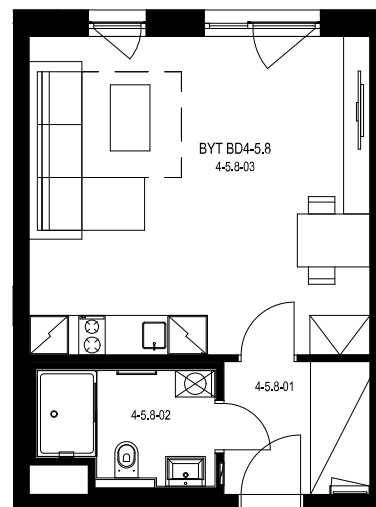

Rezidence Engerth

Byt 4.5.8

1+kk, 5.NP

Podlahová plocha 35,58 m²

Užitná plocha 33,71 m²

		plocha (m²)
1.01	Hala	4,4
1.02	Koupelna	4,1
1.03	Obytná místnost	25,2

EBM