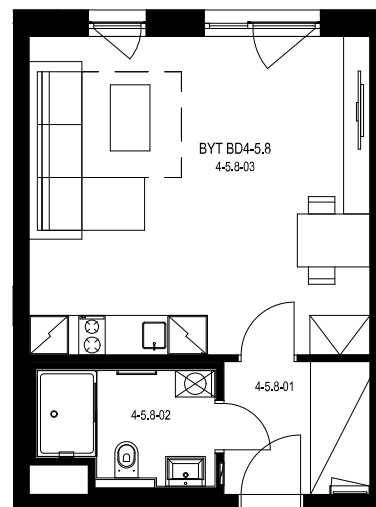

Rezidence Engerth

Byt 4.5.8

1+kk, 5.NP

Podlahová plocha 35,58 m²

Užitná plocha 33,71 m²

		plocha (m ²)
1.01	Hala	4,4
1.02	Koupelna	4,1
1.03	Obytná místnost	25,2

EBM